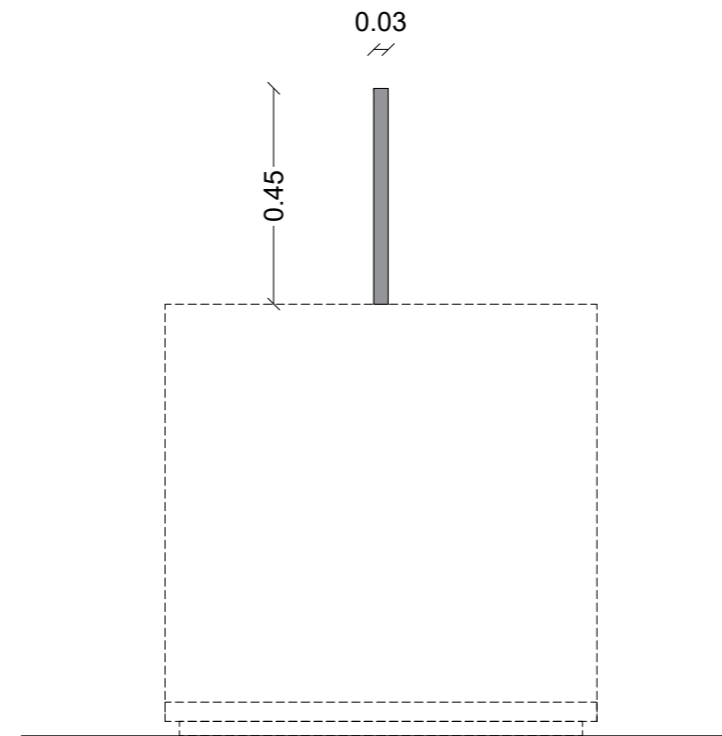

EXPERIENTIAL ZONE

E
divider

ΠΛΑΪΝΗ ΟΨΗ

③ Product Showcase

- ΛΑΚΑΡΙΣΤΟ MDF ΣΑΤΙΝΕ
  ΣΕ ΧΡΩΜΑ RAL 7047
- ΜΠΑΖΑ ΑΛΟΥΜΙΝΙΟΥ MAT
- VISUAL AREA