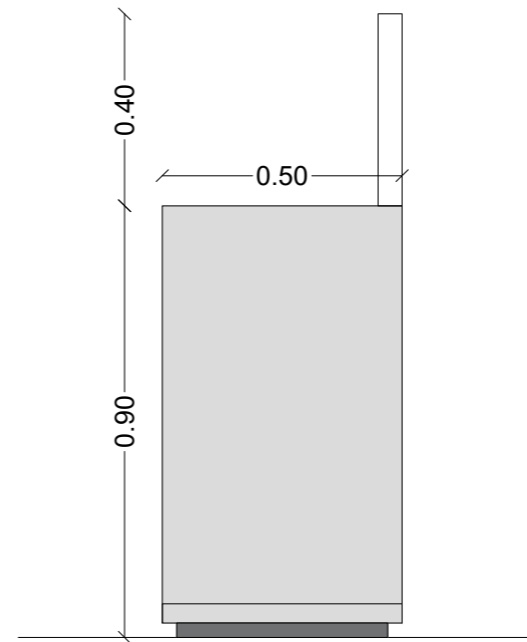

ΚΑΤΟΨΗ

ΤΟΜΗ ΑΑ'

-  ΛΑΚΑΡΙΣΤΟ MDF ΣΑΤΙΝΕ ΣΕ ΧΡΩΜΑ RAL 7047
-  ΜΠΑΖΑ ΑΛΟΥΜΙΝΙΟΥ MAT
-  VISUAL AREA

D

table and cap

ΟΨΗ

ΠΛΑΪΝΗ ΟΨΗ

ΚΑΤΟΨΗ