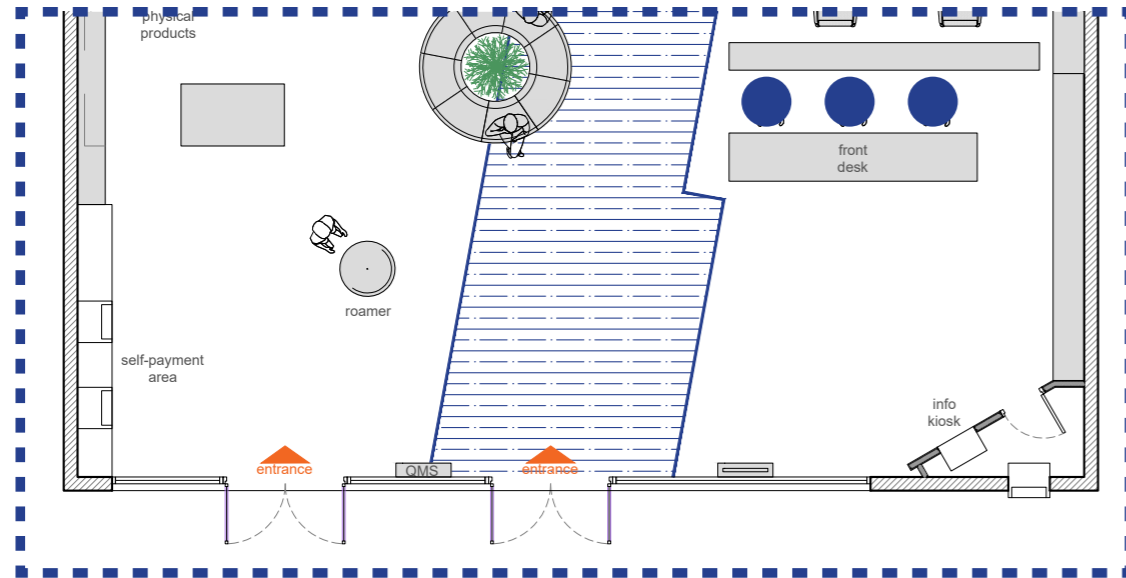

WELCOME ZONE