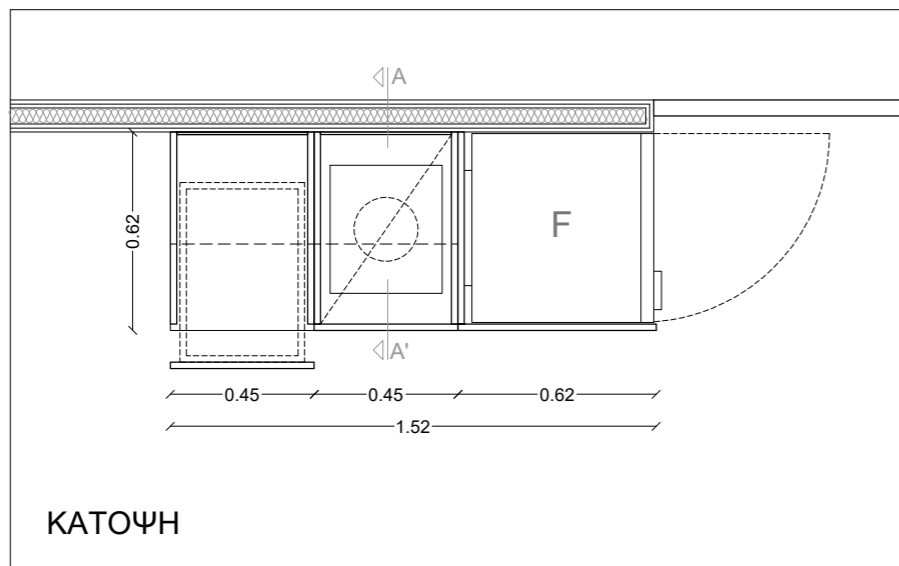

ΠΛΑΪΝΗ ΟΨΗ

ΚΑΤΟΨΗ

ΛΑΚΑΡΙΣΤΟ MDF ΣΑΤΙΝΕ
ΣΕ ΧΡΩΜΑ RAL 7047

ΜΠΑΖΑ ΑΛΟΥΜΙΝΙΟΥ MAT

VISUAL AREA

EXPERIENTIAL ZONE

③ Product Showcase

COMBINATIONS - EXAMPLES