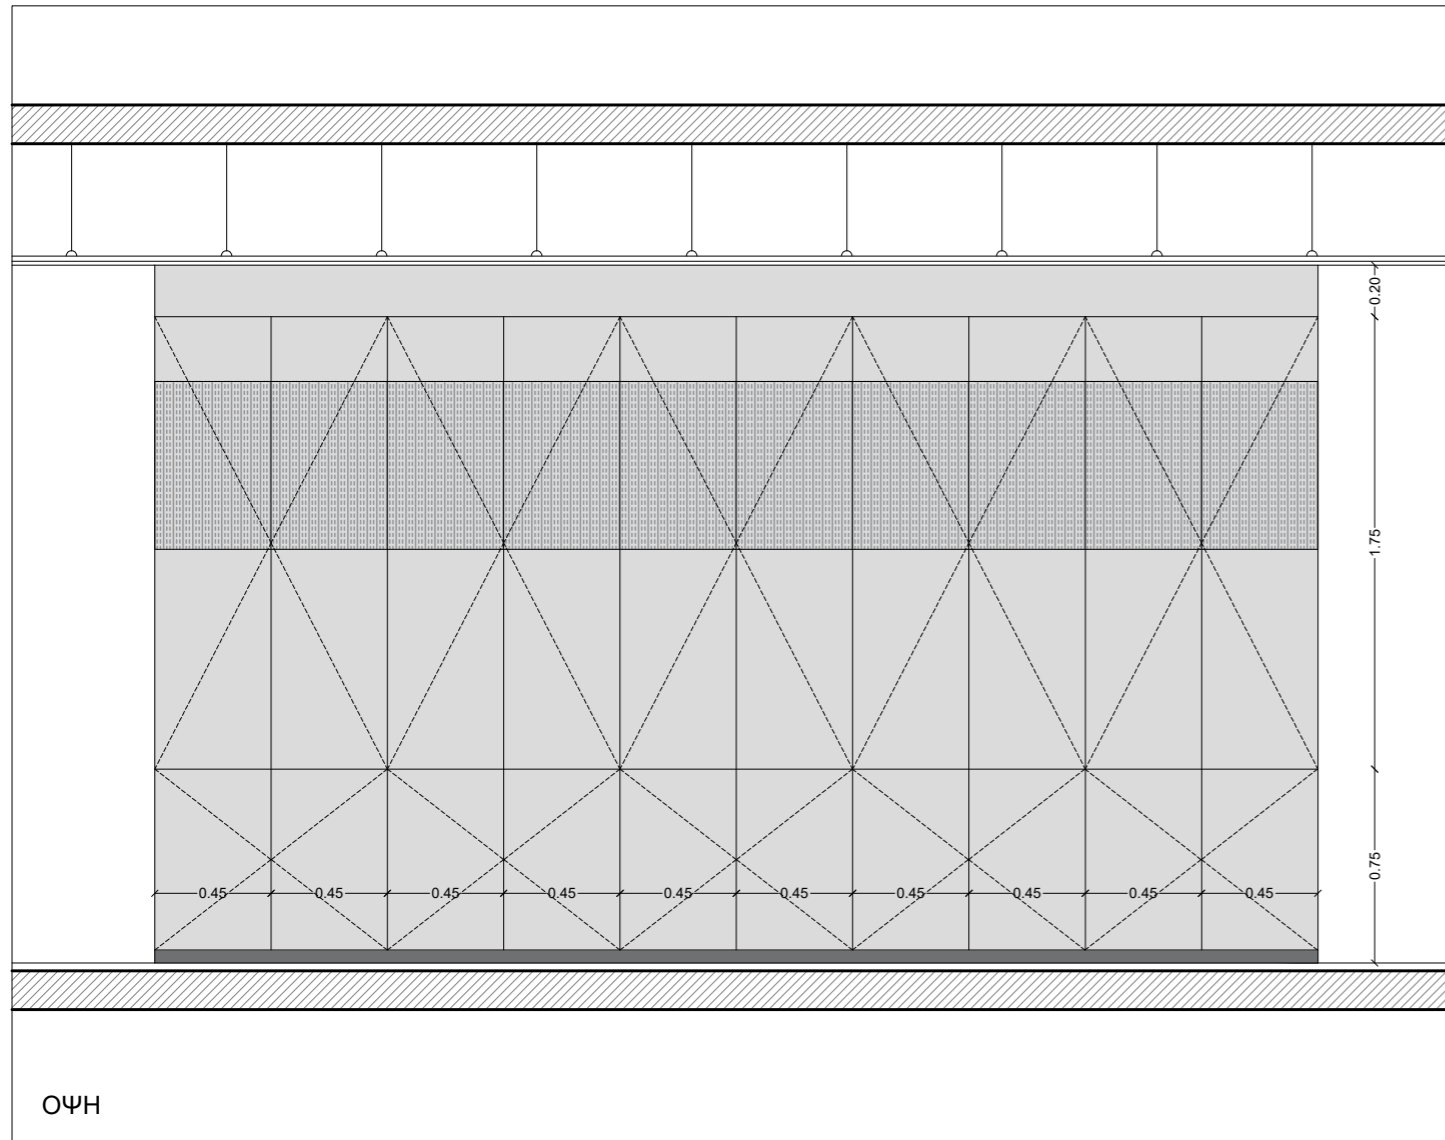

WELCOME ZONE

5 Front desk Side

- ΜΕΛΑΜΙΝΗ ΕΡΓΟΣΤΑΣΙΟΥ CLEAF, ΑΠΟΜΙΜΗΣΗΣ ΤΣΙΜΕΝΤΟΥ / ΑΠΟΧΡΩΣΗΣ ΓΚΡΙ / ΚΩΔΙΚΟΣ ARES FB11
- ΕΚΤΥΠΩΣΗ
- ΜΠΑΖΑ ΑΛΟΥΜΙΝΙΟΥ MAT