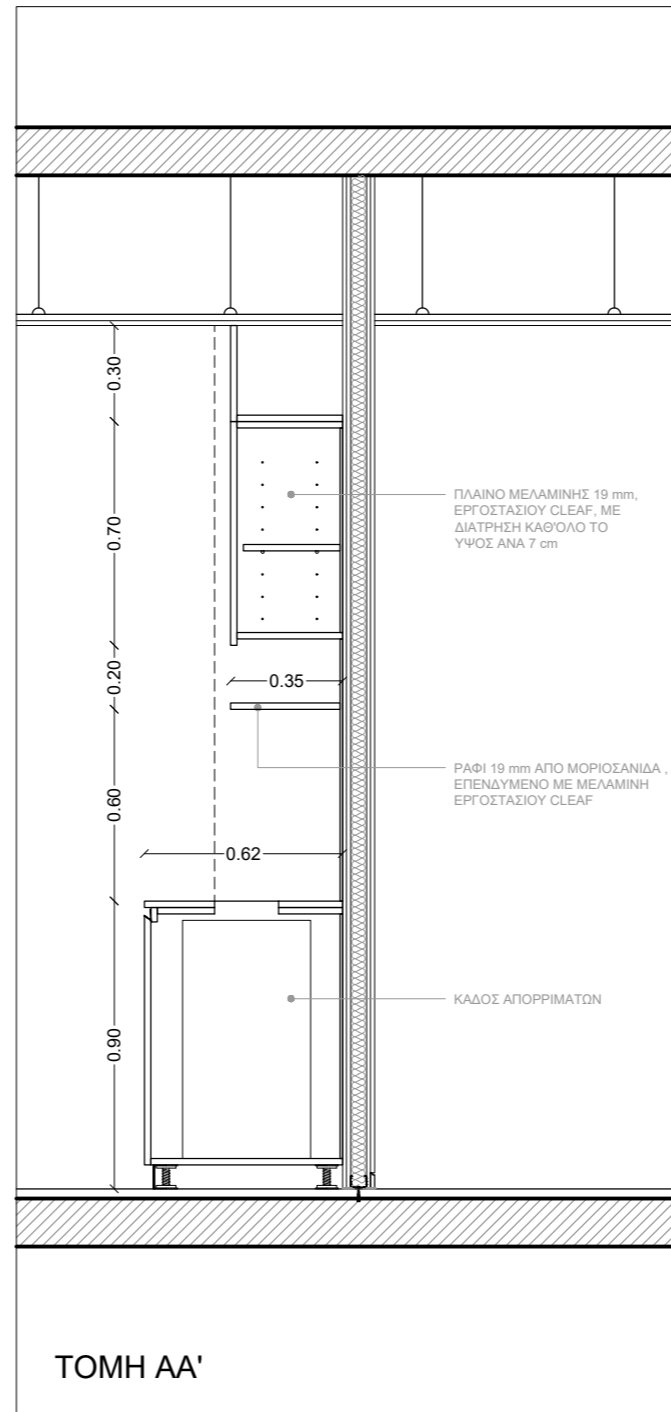

ΠΛΑΪΝΗ ΟΨΗ

ΚΑΤΟΨΗ

ΛΑΚΑΡΙΣΤΟ MDF ΣΑΤΙΝΕ
ΣΕ ΧΡΩΜΑ RAL 7047

ΜΠΑΖΑ ΑΛΟΥΜΙΝΙΟΥ MAT

VISUAL AREA

EXPERIENTIAL ZONE

③ Product Showcase

COMBINATIONS - EXAMPLES