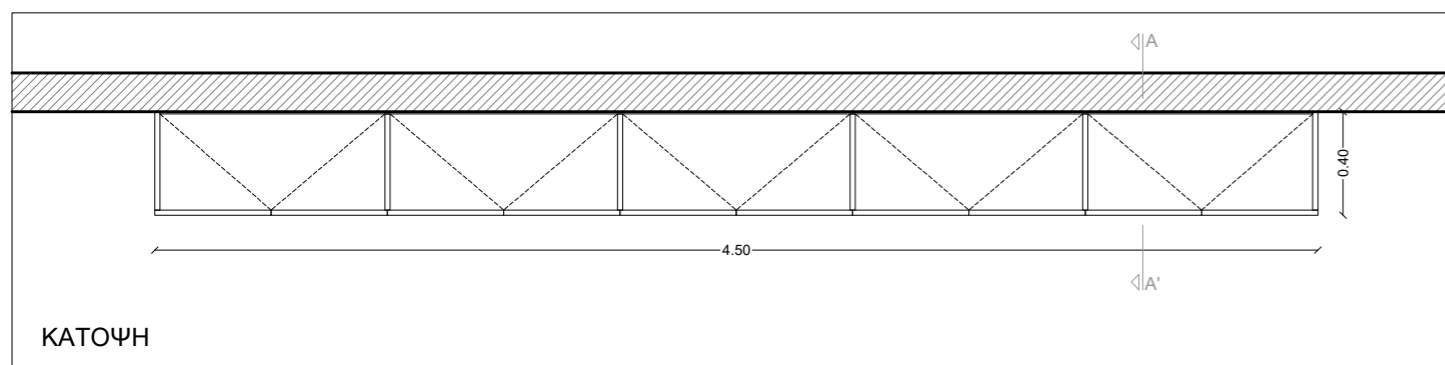

WELCOME ZONE

5 Front desk Side

- ΜΕΛΑΜΙΝΗ ΕΡΓΟΣΤΑΣΙΟΥ CLEAF, ΑΠΟΜΙΜΗΣΗΣ ΤΣΙΜΕΝΤΟΥ / ΑΠΟΧΡΩΣΗΣ ΓΚΡΙ / ΚΩΔΙΚΟΣ ARES FB11
- ΕΚΤΥΠΩΣΗ
- ΜΠΑΖΑ ΑΛΟΥΜΙΝΙΟΥ MAT