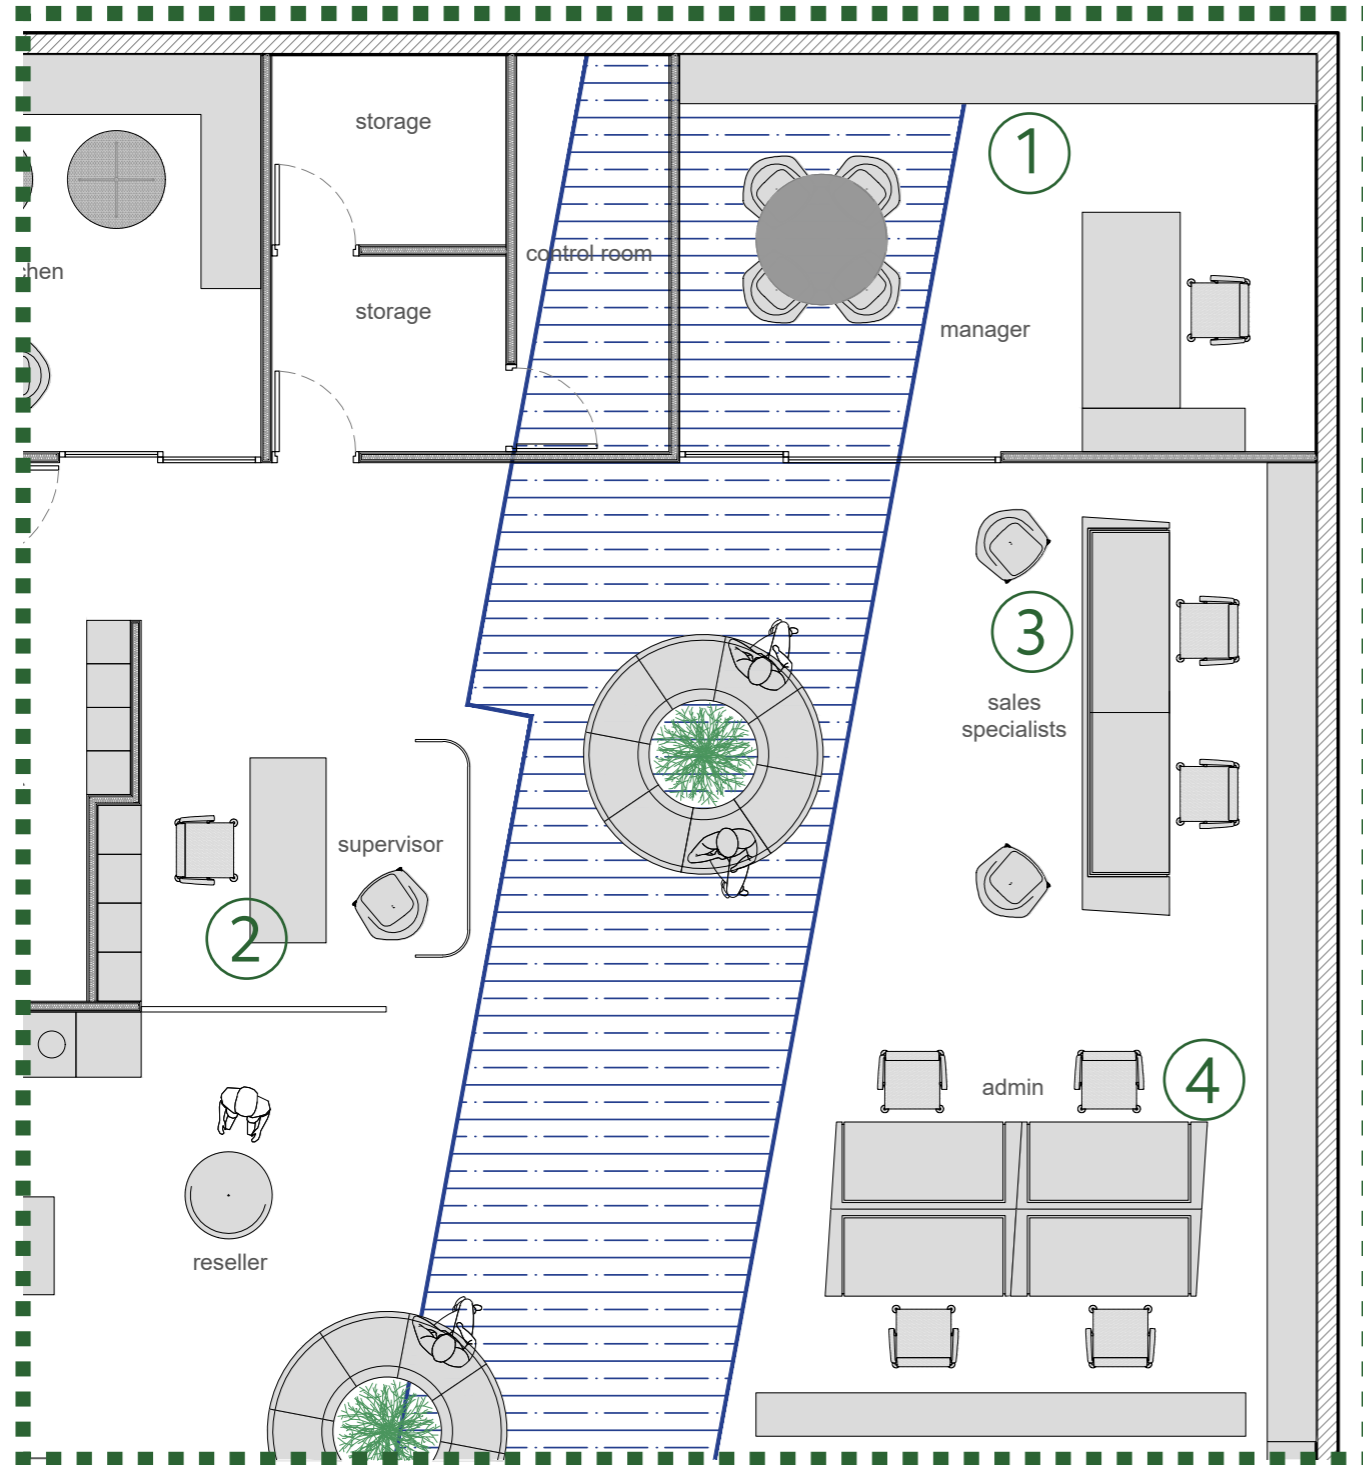

CONSULTATION ZONE

- ① Manager
- ② Supervisor
- ③ Admin
- ④ Sales Specialists