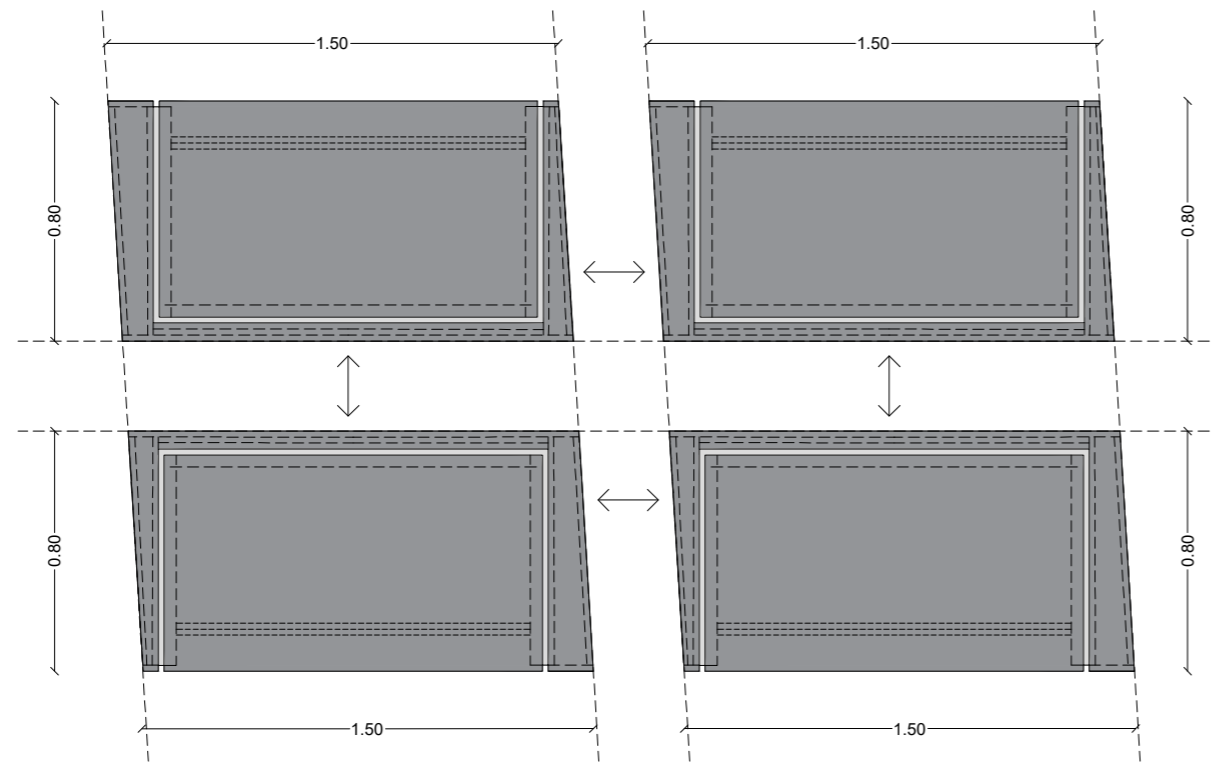

CONSULTATION ZONE

3 Sales specialists SINGLE DESK (x4)

- έγχρωμη μελαμίνη CLEAF σε απόχρωση UB00 FANGO πάχους 20 mm
- έγχρωμη μελαμίνη CLEAF σε απόχρωση U166 GRIGIO πάχους 20 mm