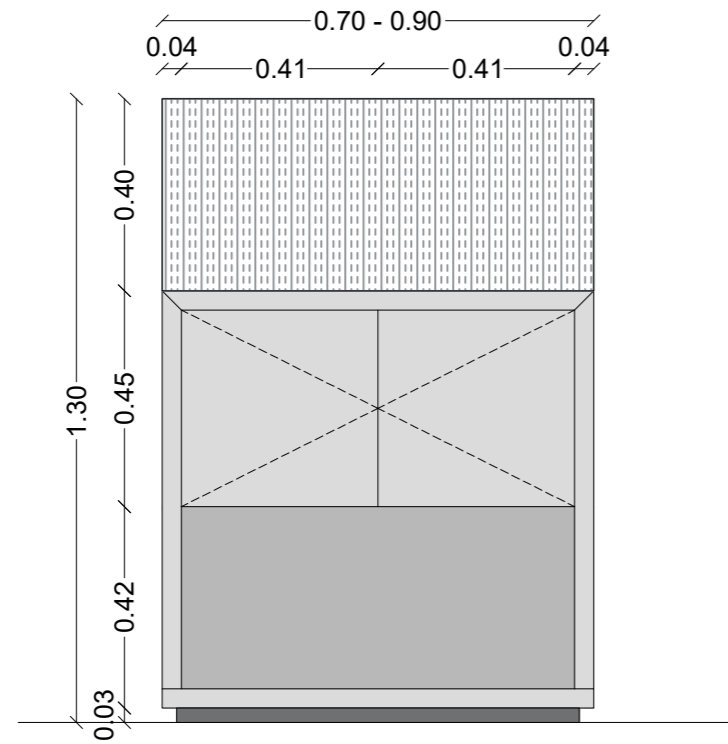

ΚΑΤΟΨΗ

ΤΟΜΗ ΑΑ'

-  ΛΑΚΑΡΙΣΤΟ MDF ΣΑΤΙΝΕ ΣΕ ΧΡΩΜΑ RAL 7047
-  ΜΠΑΖΑ ΑΛΟΥΜΙΝΙΟΥ MAT
-  VISUAL AREA

D

table and cap

ΟΨΗ

ΠΛΑΪΝΗ ΟΨΗ

ΚΑΤΟΨΗ