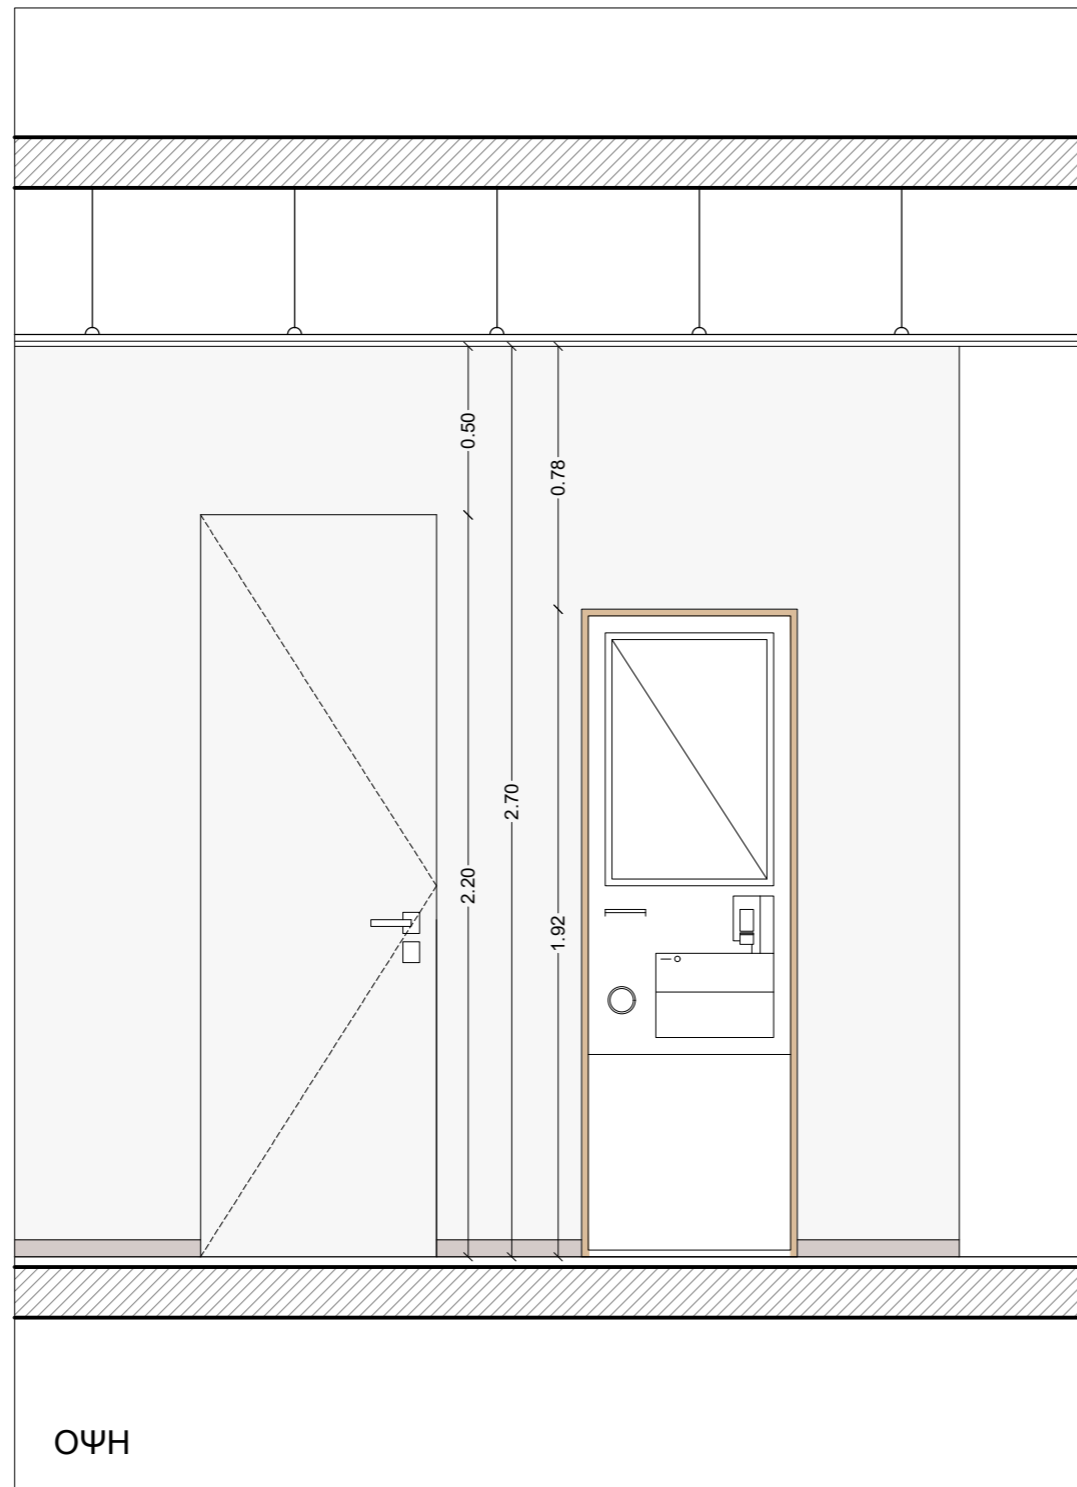

ΜΕΛΑΜΙΝΗ ΕΡΓΟΣΤΑΣΙΟΥ CLEAF, ΚΩΔΙΚΟΣ TOTAL WHITE HM00 ΡΙΟΜΒΟ

ΜΕΛΑΜΙΝΗ ΕΡΓΟΣΤΑΣΙΟΥ CLEAF, ΑΠΟΜΙΜΗΣΗΣ ΞΥΛΟΥ / ΚΩΔΙΚΟΣ ΡΟΡΟ NOCE LS13-GIFFONI

ΣΟΒΑΤΕΠΙ ΑΠΟ PVC 7cm

WELCOME ZONE

4 Self Service / info kiosk

ΜΕΛΑΜΙΝΗ ΕΡΓΟΣΤΑΣΙΟΥ CLEAF,
 ΚΩΔΙΚΟΣ TOTAL WHITE HM00 ΡΙΟΜΒΟ