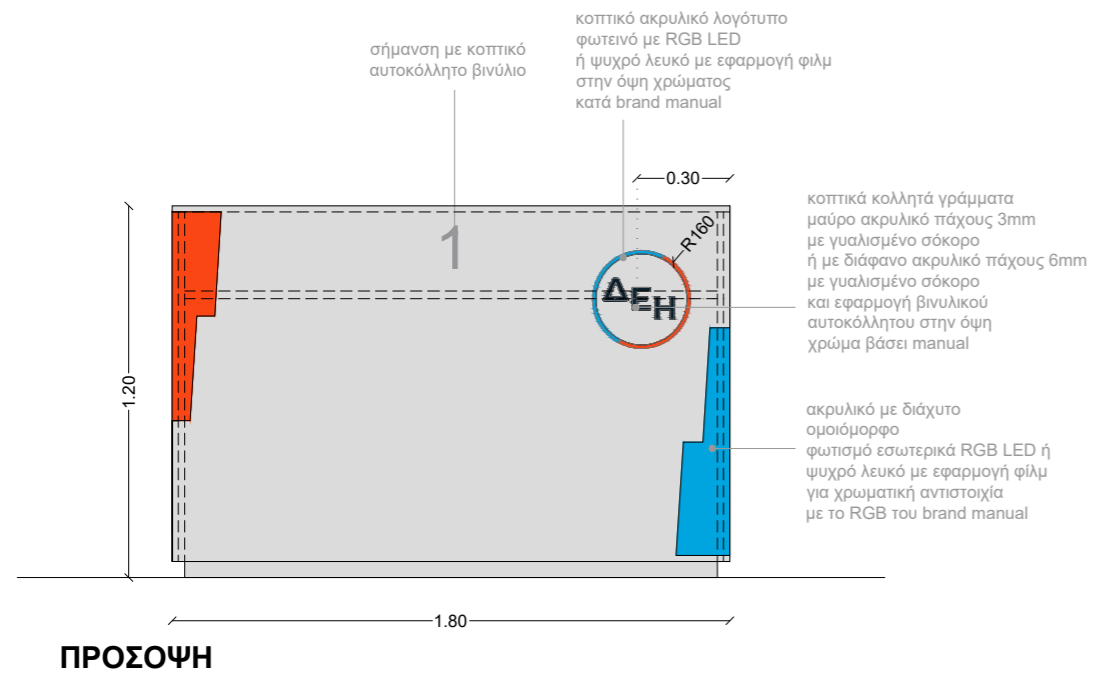

WELCOME ZONE

5 Front desk

ΟΜΟΓΕΝΗΣ ΕΠΙΦΑΝΕΙΑ CORIAN
ΛΕΥΚΗΣ ΑΠΟΧΡΩΣΗΣ

ΛΕΥΚΗ ΜΕΛΑΜΙΝΗ 20 mm