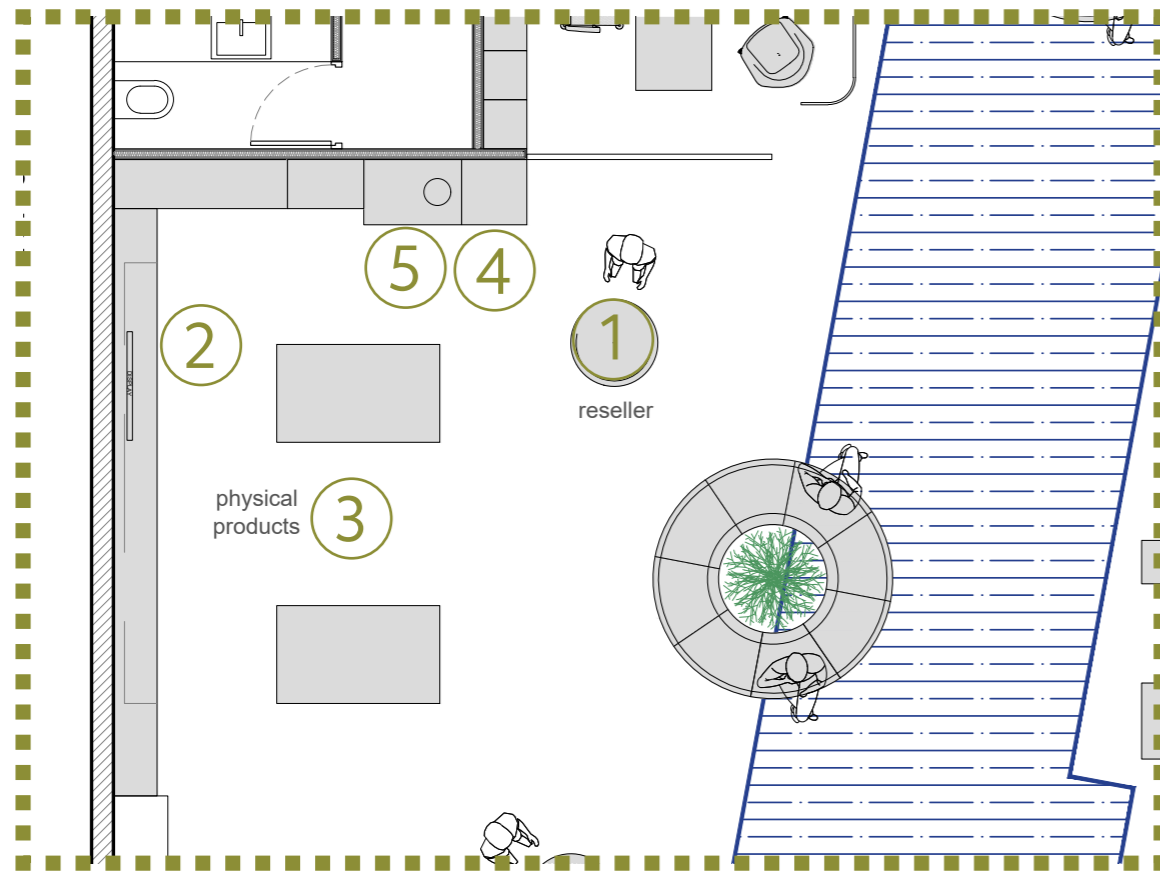

WELCOME ZONE

5 Front desk Side

-  ΜΕΛΑΜΙΝΗ ΕΡΓΟΣΤΑΣΙΟΥ CLEAF, ΑΠΟΜΙΜΗΣΗΣ ΤΣΙΜΕΝΤΟΥ / ΑΠΟΧΡΩΣΗΣ ΓΚΡΙ / ΚΩΔΙΚΟΣ ARES FB11
-  ΕΚΤΥΠΩΣΗ
-  ΜΠΑΖΑ ΑΛΟΥΜΙΝΙΟΥ MAT

EXPERIENTIAL ZONE

- ① Reseller
- ② Physical Products
- ③ Product Showcase
- ④ Water cooler
- ⑤ Coffee Maker
- ⑥ Waiting area