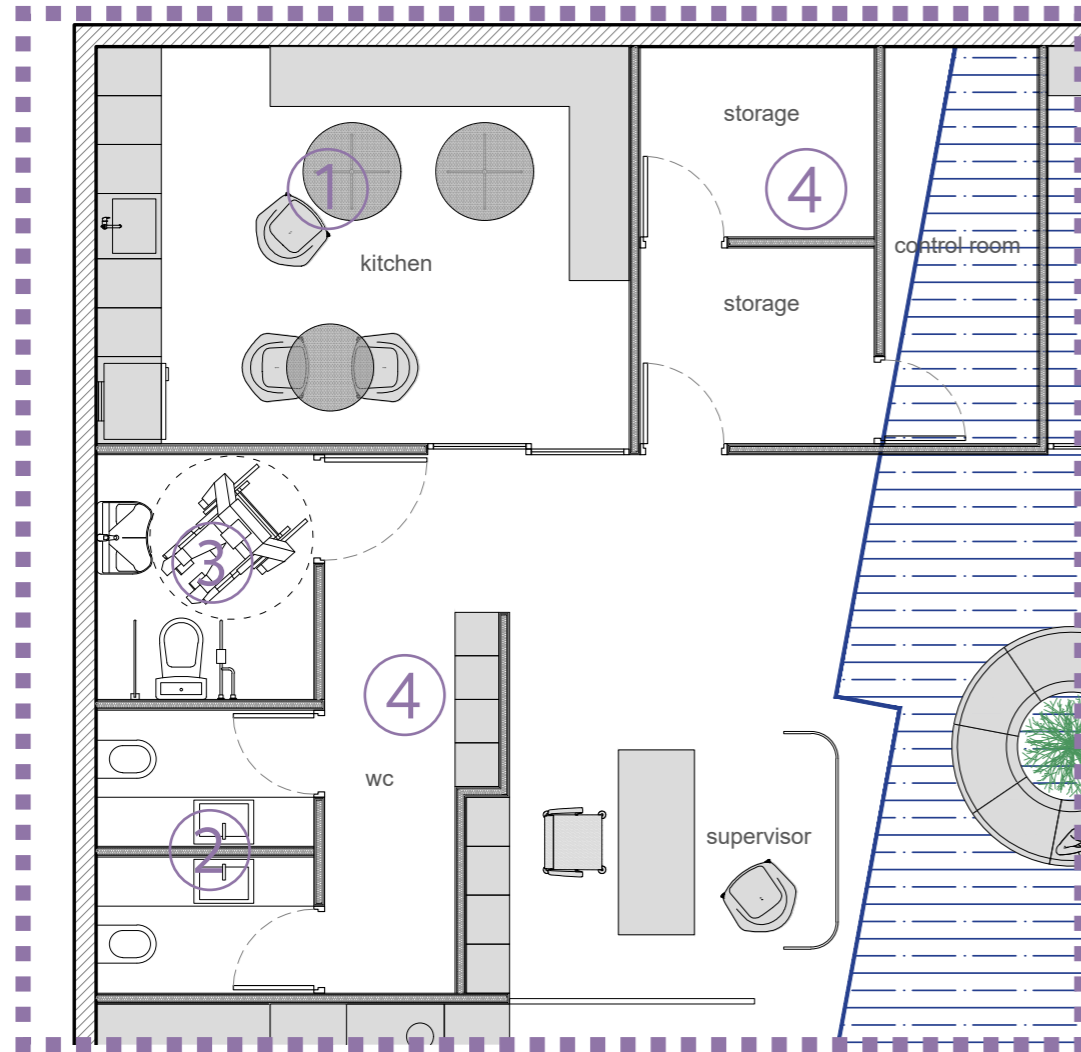

COMPLEMENTARY ZONE

- ① Kitchen
- ② WC
- ③ Accessible Toilet
- ④ Storage / Control Room

COMPLEMENTARY ZONE

1 Kitchen

-  ΜΕΛΑΜΙΝΗ ΕΡΓΟΣΤΑΣΙΟΥ CLEAF, ΑΠΟΜΙΜΗΣΗΣ ΥΦΑΣΜΑΤΟΣ / ΚΩΔΙΚΟΣ ALPACA FC43
-  CORIAN ΠΑΧΟΥΣ 20 mm
-  ΜΠΑΖΑ ΑΛΟΥΜΙΝΙΟΥ MAT