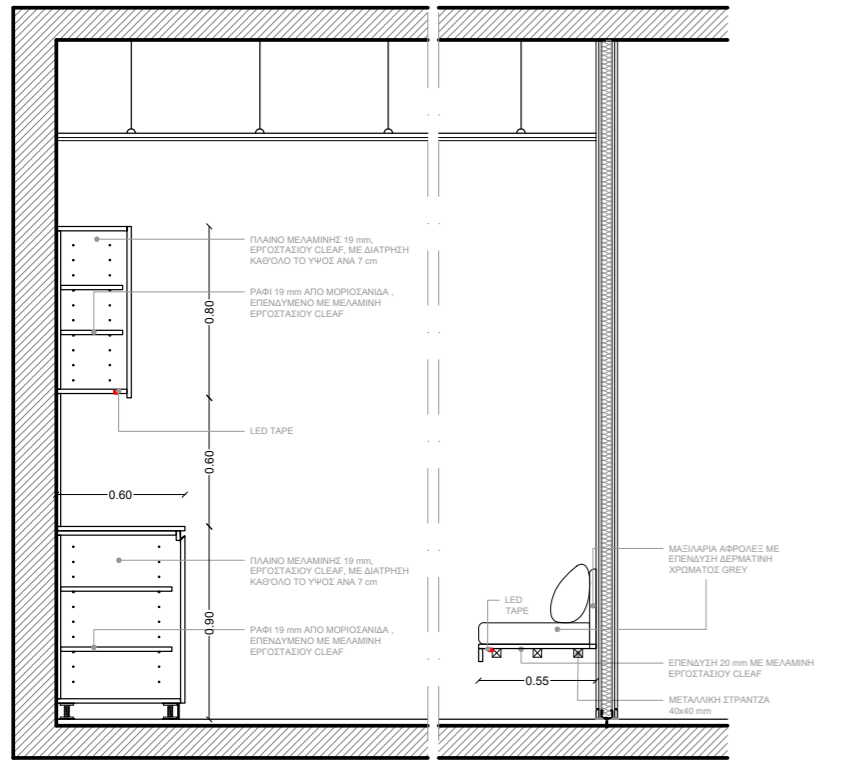

COMPLEMENTARY ZONE

- ① Kitchen
- ② WC
- ③ Accessible Toilet
- ④ Storage / Control Room

COMPLEMENTARY ZONE

1 Kitchen

-  ΜΕΛΑΜΙΝΗ ΕΡΓΟΣΤΑΣΙΟΥ CLEAF, ΑΠΟΜΙΜΗΣΗΣ ΥΦΑΣΜΑΤΟΣ / ΚΩΔΙΚΟΣ ALPACA FC43
-  CORIAN ΠΑΧΟΥΣ 20 mm
-  ΜΠΑΖΑ ΑΛΟΥΜΙΝΙΟΥ MAT