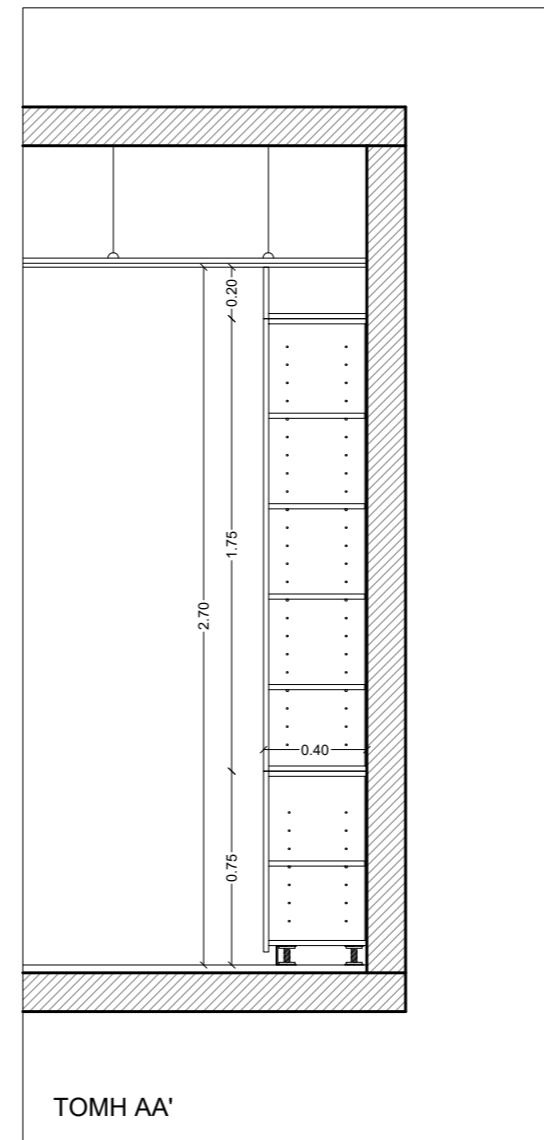

WELCOME ZONE

5 Front desk Side

- ΜΕΛΑΜΙΝΗ ΕΡΓΟΣΤΑΣΙΟΥ CLEAF, ΑΠΟΜΙΜΗΣΗΣ ΤΣΙΜΕΝΤΟΥ / ΑΠΟΧΡΩΣΗΣ ΓΚΡΙ / ΚΩΔΙΚΟΣ ARES FB11
- ΕΚΤΥΠΩΣΗ
- ΜΠΑΖΑ ΑΛΟΥΜΙΝΙΟΥ MAT