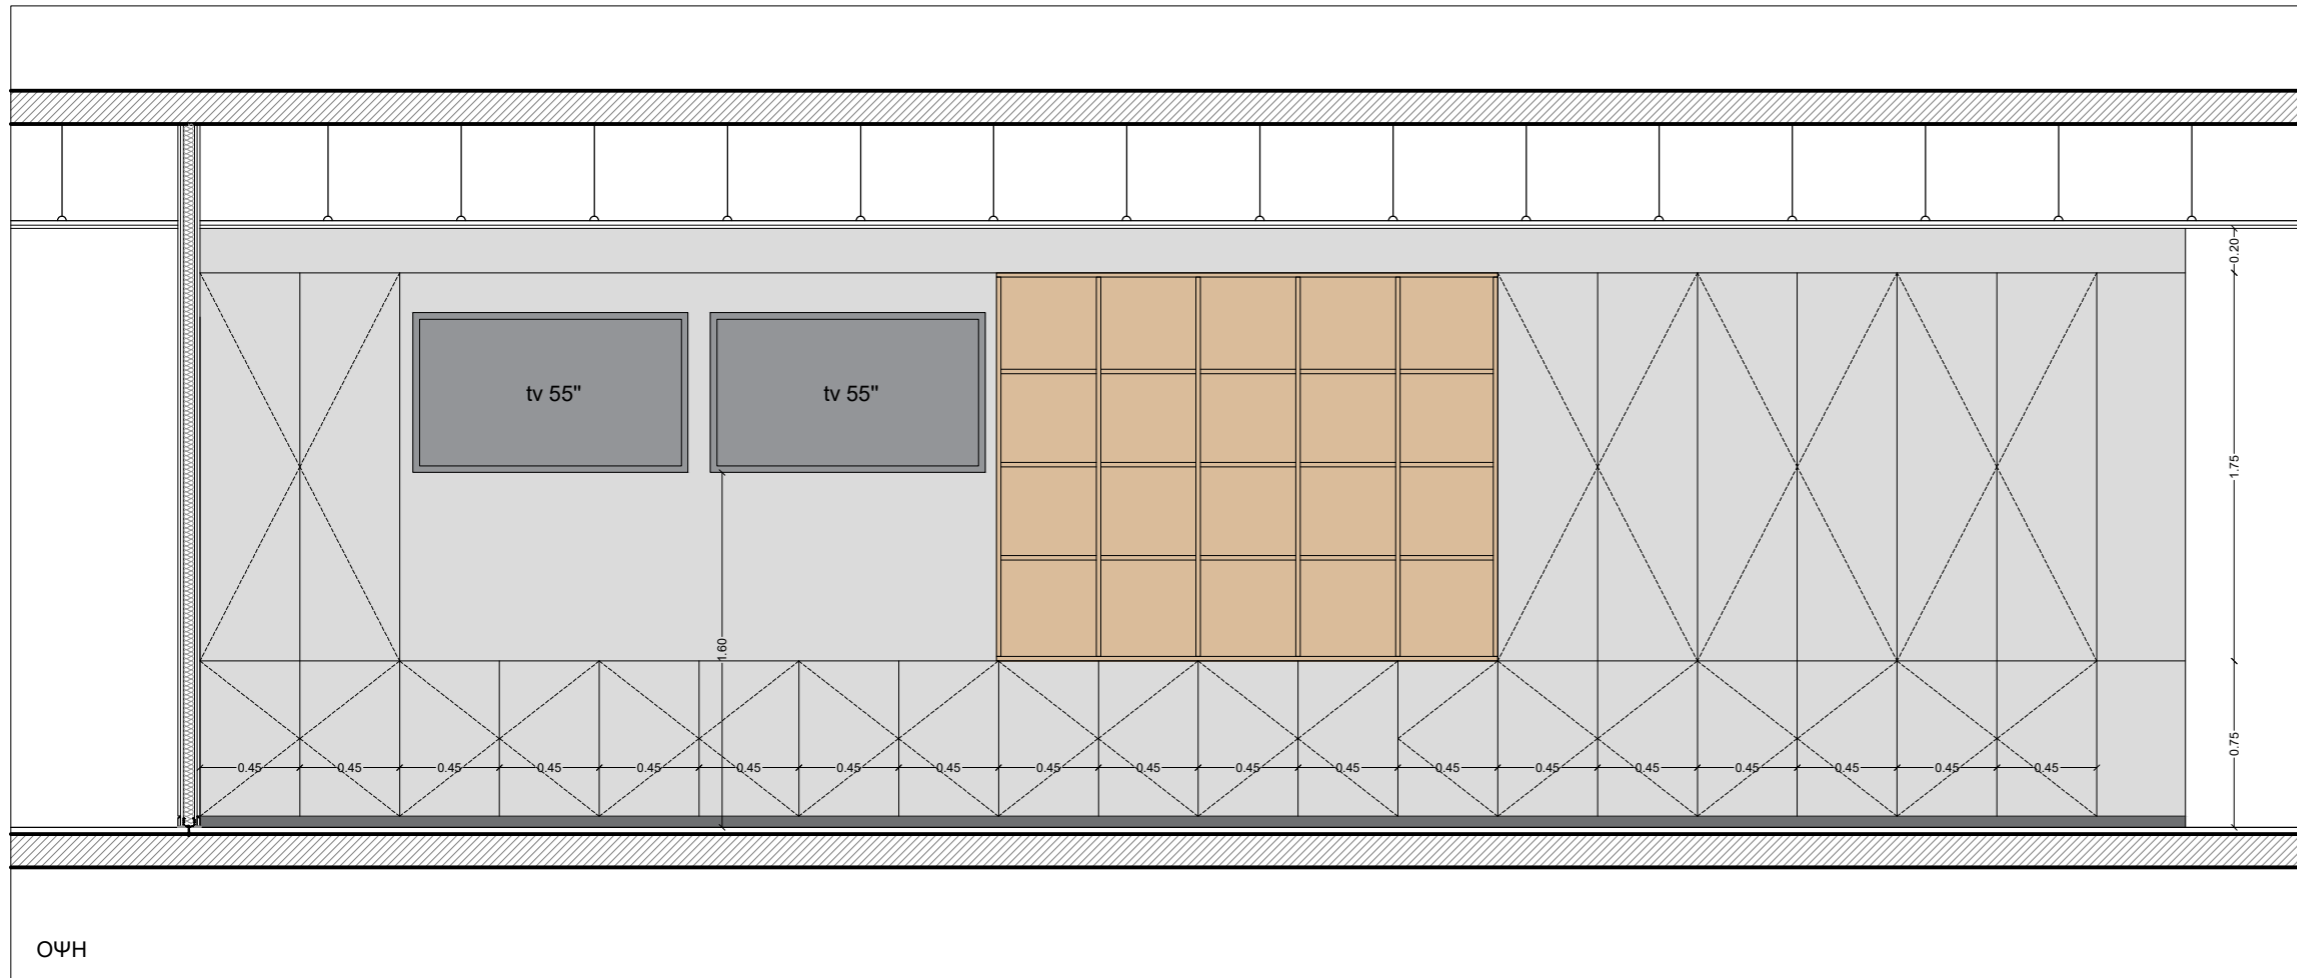

CONSULTATION ZONE

3 Sales Specialists

4 Admin

- ΜΕΛΑΜΙΝΗ ΕΡΓΟΣΤΑΣΙΟΥ CLEAF, ΑΠΟΜΙΜΗΣΗΣ ΤΣΙΜΕΝΤΟΥ / ΑΠΟΧΡΩΣΗΣ ΓΚΡΙ / ΚΩΔΙΚΟΣ ARES FB11
- ΜΕΛΑΜΙΝΗ ΕΡΓΟΣΤΑΣΙΟΥ CLEAF, ΑΠΟΜΙΜΗΣΗΣ ΞΥΛΟΥ / ΚΩΔΙΚΟΣ ΡΟΡΟ NOCE LS13-GIFFONI
- ΜΠΑΖΑ ΑΛΟΥΜΙΝΙΟΥ MAT