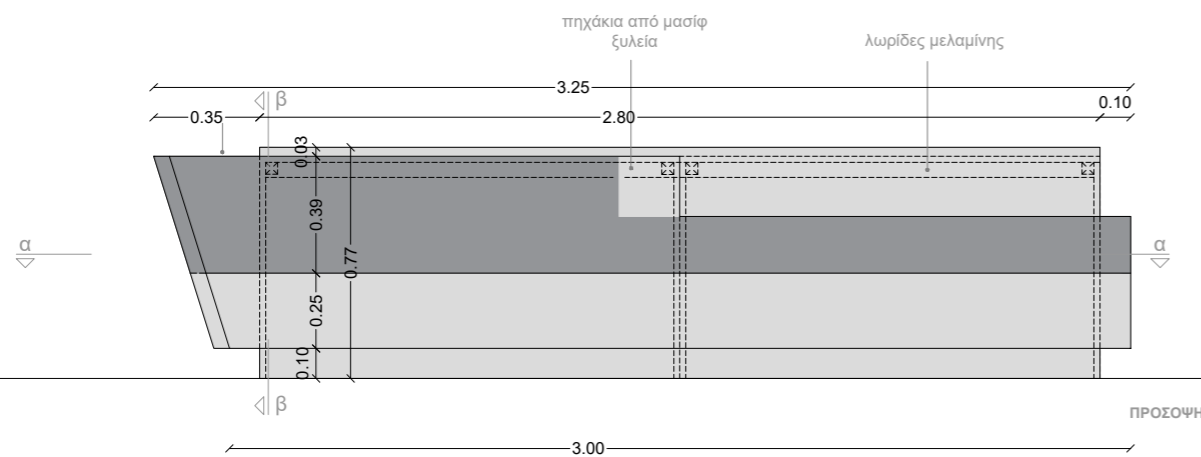

CONSULTATION ZONE

- ② Supervisor
- ③ Sales Specialists
- ④ Admin

DRAWERS WITH WHEELS

ΜΑΣΙΦ ΠΟΜΟΛΟ
ΑΛΟΥΜΙΝΙΟΥ 20x10 mm

ΜΗΧΑΝΙΣΜΟΣ ΣΥΡΤΑΡΙΩΝ
SOFT CLOSE

ΟΨΗ

ΠΛΑΪΝΗ ΟΨΗ

ΚΑΤΟΨΗ