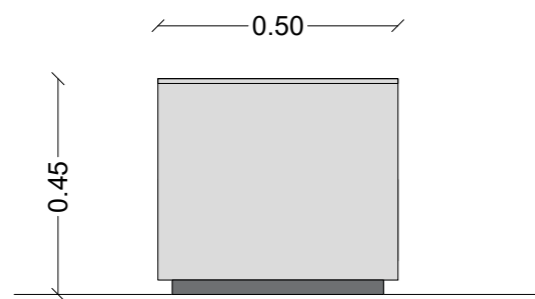

③ Product Showcase

ΛΑΚΑΡΙΣΤΟ MDF ΣΑΤΙΝΕ
ΣΕ ΧΡΩΜΑ RAL 7047

ΜΠΑΖΑ ΑΛΟΥΜΙΝΙΟΥ MAT

VISUAL AREA

H
platform high

EXPERIENTIAL ZONE

③ Product Showcase

ΟΨΗ