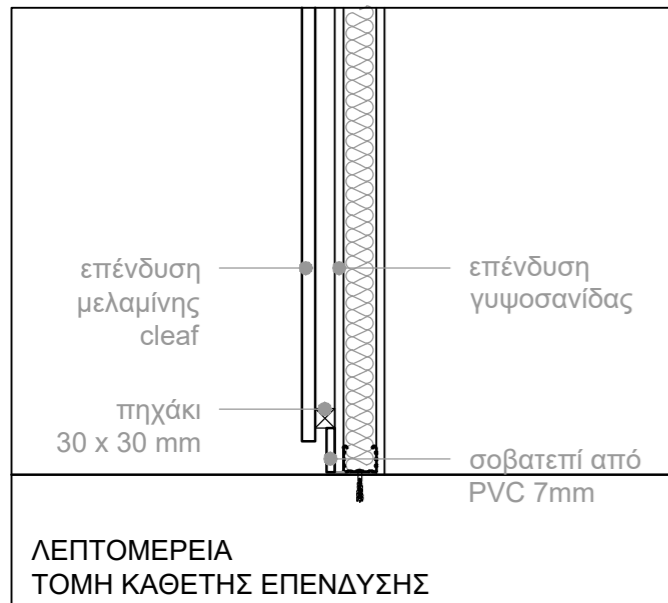

ΜΕΛΑΜΙΝΗ ΕΡΓΟΣΤΑΣΙΟΥ CLEAF, ΚΩΔΙΚΟΣ TOTAL WHITE HM00 ΡΙΟΜΒΟ

ΜΕΛΑΜΙΝΗ ΕΡΓΟΣΤΑΣΙΟΥ CLEAF, ΑΠΟΜΙΜΗΣΗΣ ΞΥΛΟΥ / ΚΩΔΙΚΟΣ ΡΟΡΟ NOCE LS13-GIFFONI

ΣΟΒΑΤΕΠΙ ΑΠΟ PVC 7cm

WELCOME ZONE

4 Self Service / info kiosk

ΜΕΛΑΜΙΝΗ ΕΡΓΟΣΤΑΣΙΟΥ CLEAF,
 ΚΩΔΙΚΟΣ TOTAL WHITE HM00 ΡΙΟΜΒΟ