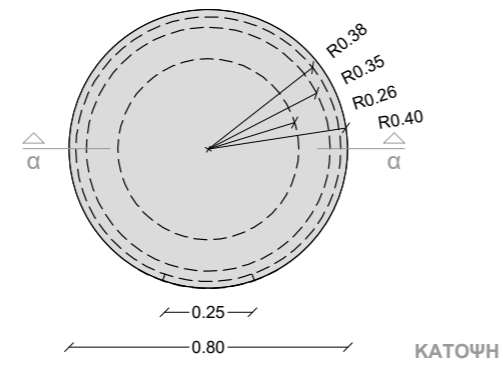

EXPERIENTIAL ZONE

1 Reseller

ΟΜΟΓΕΝΗΣ ΕΠΙΦΑΝΕΙΑ CORIAN
ΛΕΥΚΗΣ ΑΠΟΧΡΩΣΗΣ

ΤΑΙΝΙΑ LED ΜΠΛΕ ΑΠΟΧΡΩΣΗΣ
ΒΑΣΗ BRAND MANUAL