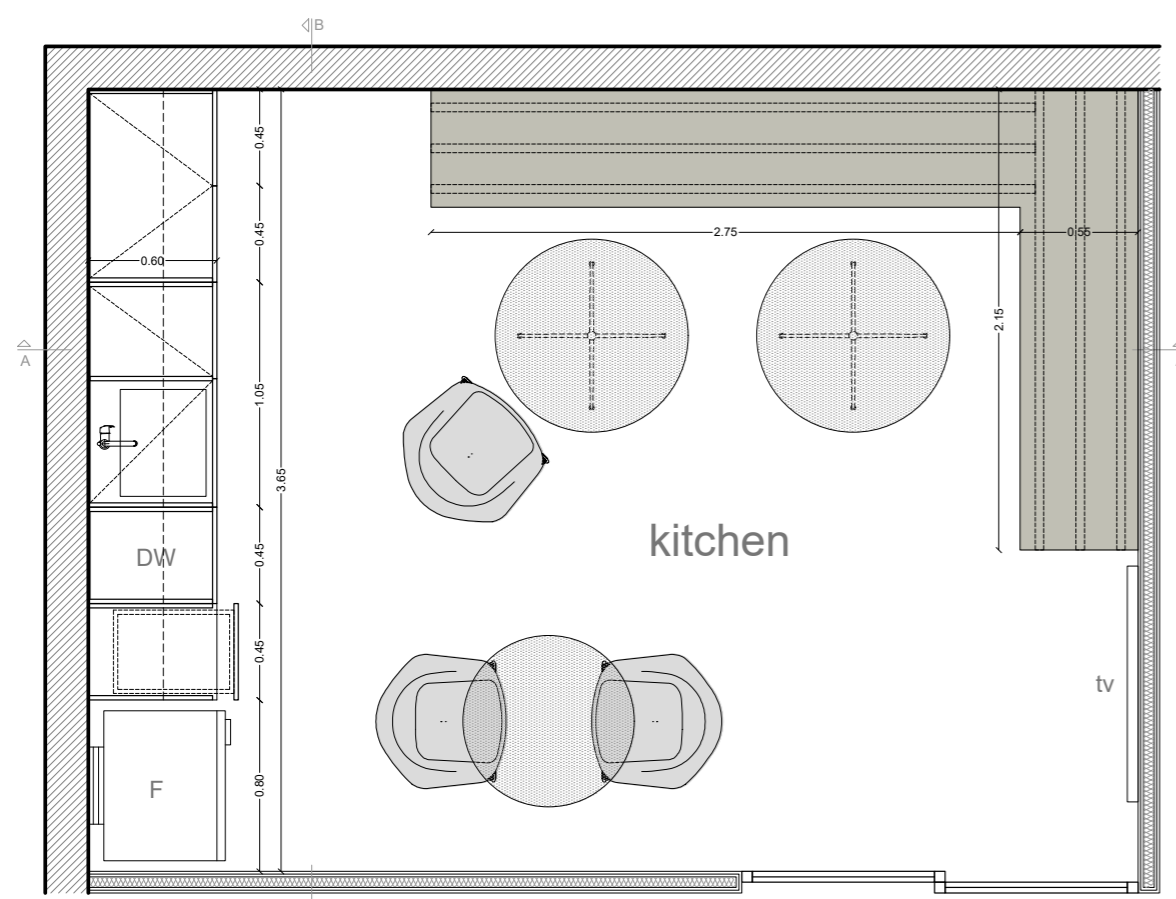

COMPLEMENTARY ZONE

1 Kitchen

- ΜΕΛΑΜΙΝΗ ΕΡΓΟΣΤΑΣΙΟΥ CLEAF, ΑΠΟΜΙΜΗΣΗΣ ΥΦΑΣΜΑΤΟΣ / ΚΩΔΙΚΟΣ ALPACA FC43
- CORIAN ΠΑΧΟΥΣ 20 mm
- ΜΠΑΖΑ ΑΛΟΥΜΙΝΙΟΥ MAT

ΚΑΤΟΨΗ