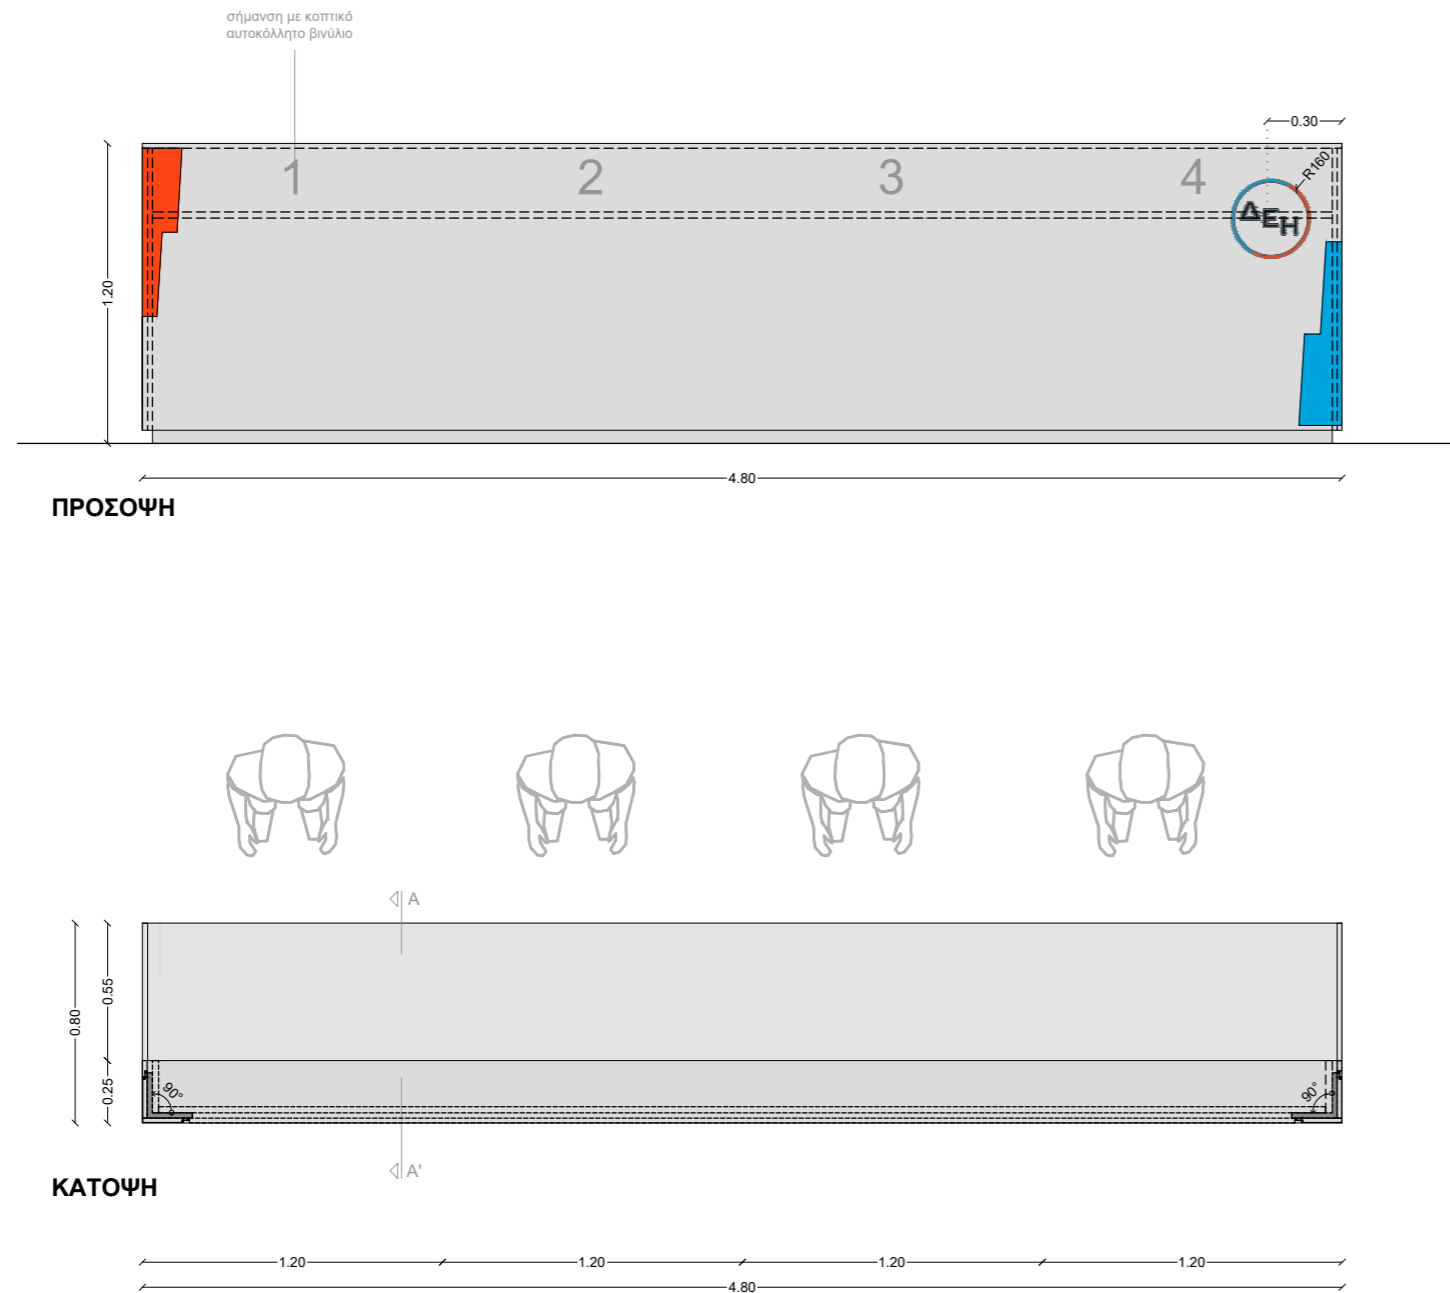

ΟΜΟΓΕΝΗΣ ΕΠΙΦΑΝΕΙΑ CORIAN
ΛΕΥΚΗΣ ΑΠΟΧΡΩΣΗΣ

ΛΕΥΚΗ ΜΕΛΑΜΙΝΗ 20 mm

TYPE 02

TYPE 03

WELCOME ZONE

5 Front desk

TYPE 04

WELCOME ZONE