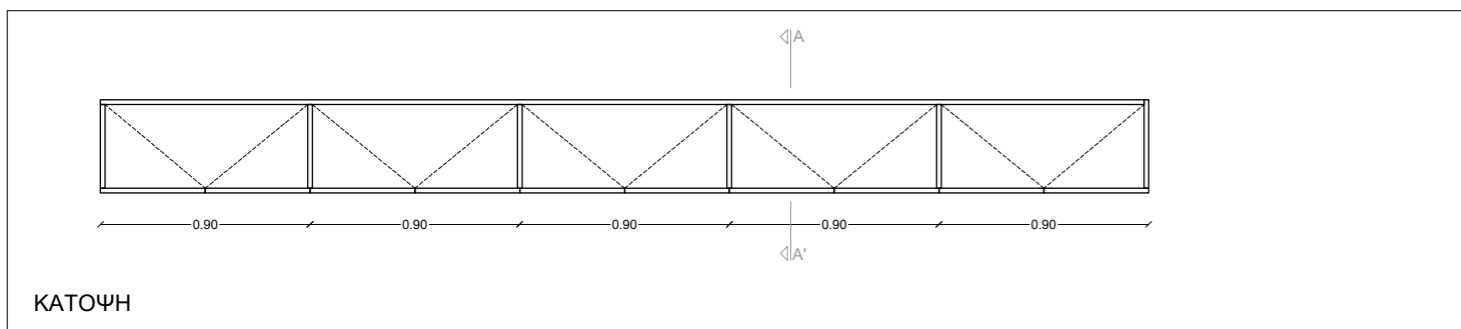

WELCOME ZONE

5 Front desk
Back

- ΜΕΛΑΜΙΝΗ ΕΡΓΟΣΤΑΣΙΟΥ CLEAF, ΚΩΔΙΚΟΣ TOTAL WHITE HM00 ΡΙΟΜΒΟ
- ΜΕΛΑΜΙΝΗ ΕΡΓΟΣΤΑΣΙΟΥ CLEAF, ΑΠΟΜΙΜΗΣΗΣ ΞΥΛΟΥ / ΚΩΔΙΚΟΣ ΡΟΡΟ NOCE LS13-GIFFONI
- ΜΠΑΖΑ ΑΛΟΥΜΙΝΙΟΥ MAT