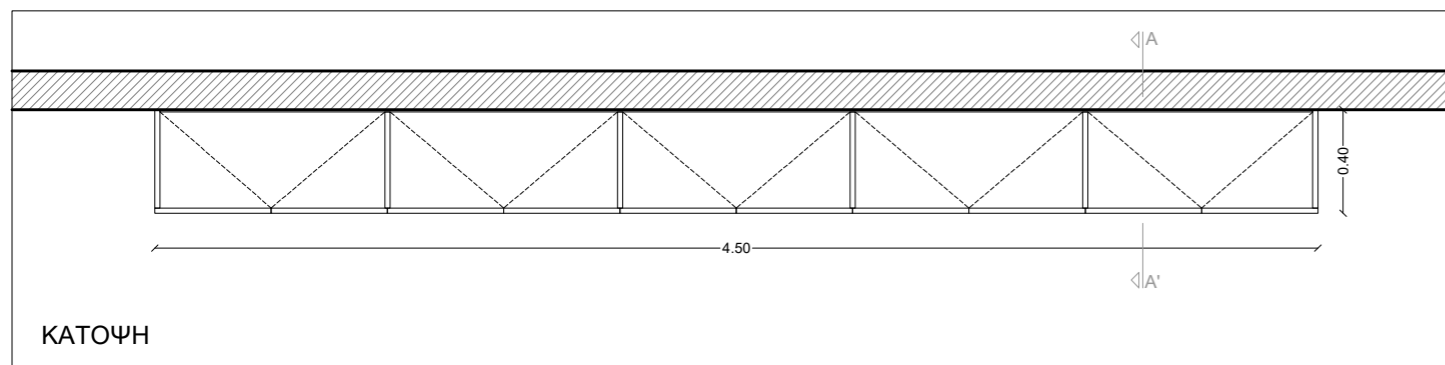

WELCOME ZONE

5 Front desk Side

- ΜΕΛΑΜΙΝΗ ΕΡΓΟΣΤΑΣΙΟΥ CLEAF, ΑΠΟΜΙΜΗΣΗΣ ΤΣΙΜΕΝΤΟΥ / ΑΠΟΧΡΩΣΗΣ ΓΚΡΙ / ΚΩΔΙΚΟΣ ARES FB11
- ΕΚΤΥΠΩΣΗ
- ΜΠΑΖΑ ΑΛΟΥΜΙΝΙΟΥ MAT