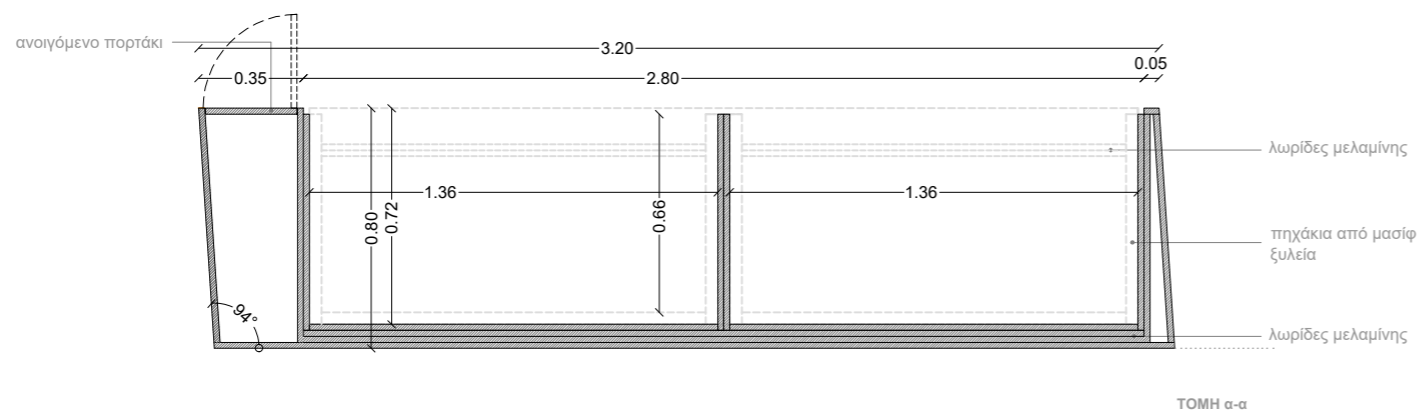

CONSULTATION ZONE

- ② Supervisor
- ③ Sales Specialists
- ④ Admin

DRAWERS WITH WHEELS

ΜΑΣΙΦ ΠΟΜΟΛΟ
ΑΛΟΥΜΙΝΙΟΥ 20x10 mm

ΜΗΧΑΝΙΣΜΟΣ ΣΥΡΤΑΡΙΩΝ
SOFT CLOSE

ΟΨΗ

ΠΛΑΪΝΗ ΟΨΗ

ΚΑΤΟΨΗ