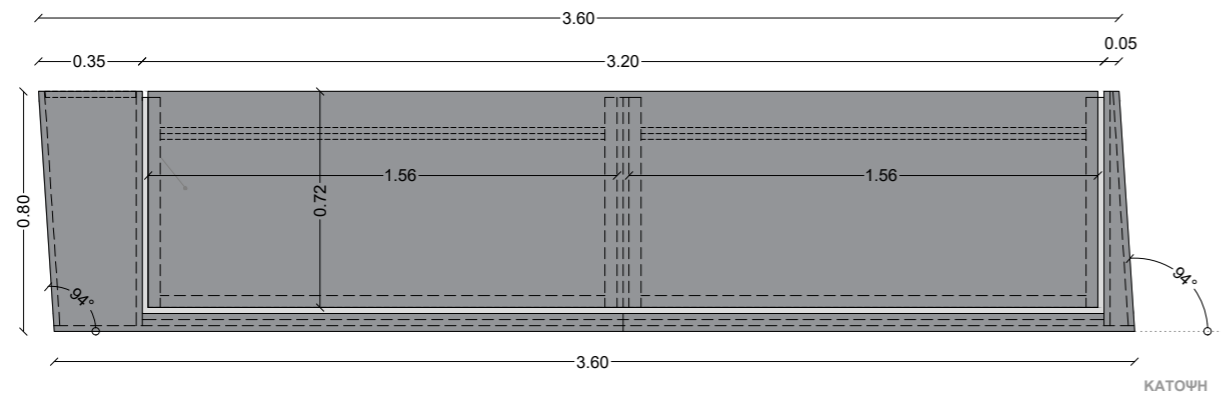

CONSULTATION ZONE

4 Admin DOUBLE DESK

- έγχρωμη μελαμίνη CLEAF σε απόχρωση UB00 FANGO πάχους 20 mm
- έγχρωμη μελαμίνη CLEAF σε απόχρωση U166 GRIGIO πάχους 20 mm