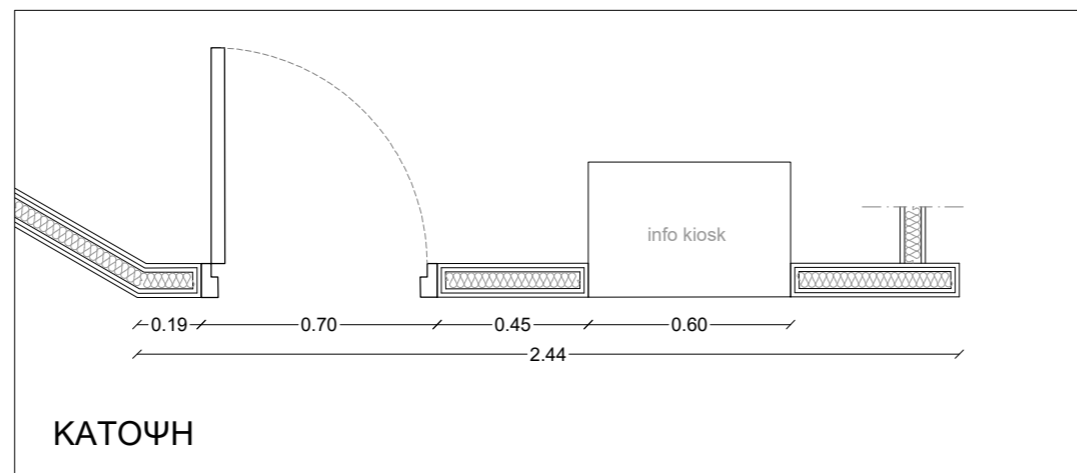

ΜΕΛΑΜΙΝΗ ΕΡΓΟΣΤΑΣΙΟΥ CLEAF, ΚΩΔΙΚΟΣ TOTAL WHITE HM00 ΡΙΟΜΒΟ

ΜΕΛΑΜΙΝΗ ΕΡΓΟΣΤΑΣΙΟΥ CLEAF, ΑΠΟΜΙΜΗΣΗΣ ΞΥΛΟΥ / ΚΩΔΙΚΟΣ ΡΟΡΟ NOCE LS13-GIFFONI

ΣΟΒΑΤΕΠΙ ΑΠΟ PVC 7cm

WELCOME ZONE

4 Self Service / info kiosk

ΜΕΛΑΜΙΝΗ ΕΡΓΟΣΤΑΣΙΟΥ CLEAF,
 ΚΩΔΙΚΟΣ TOTAL WHITE HM00 ΡΙΟΜΒΟ