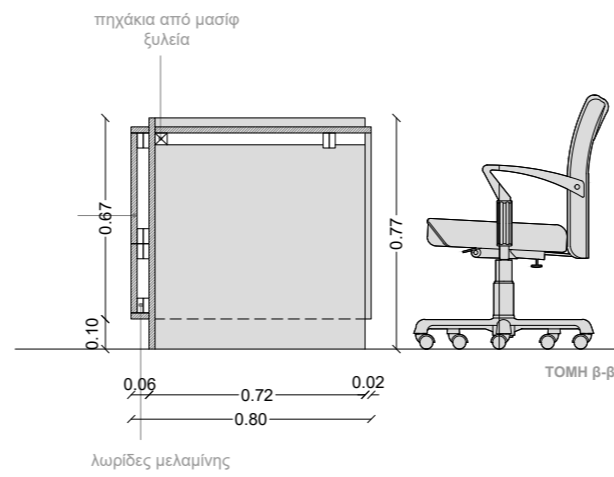

CONSULTATION ZONE

2 Supervisor SINGLE DESK

- έγχρωμη μελαμίνη CLEAF σε απόχρωση UB00 FANGO πάχους 20 mm
- έγχρωμη μελαμίνη CLEAF σε απόχρωση U166 GRIGIO πάχους 20 mm