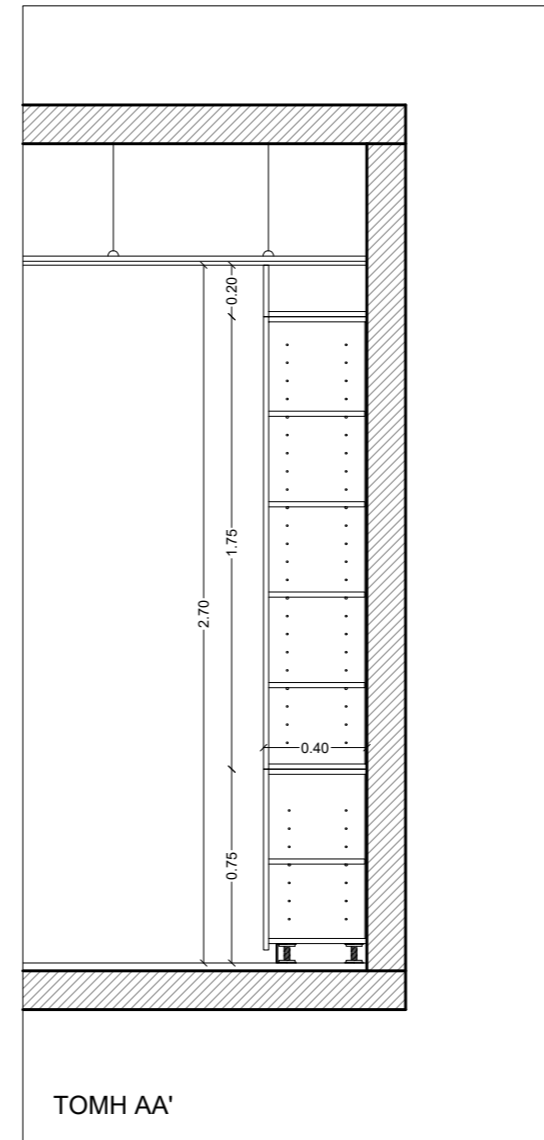

WELCOME ZONE

5 Front desk Side

- ΜΕΛΑΜΙΝΗ ΕΡΓΟΣΤΑΣΙΟΥ CLEAF, ΑΠΟΜΙΜΗΣΗΣ ΤΣΙΜΕΝΤΟΥ / ΑΠΟΧΡΩΣΗΣ ΓΚΡΙ / ΚΩΔΙΚΟΣ ARES FB11
- ΕΚΤΥΠΩΣΗ
- ΜΠΑΖΑ ΑΛΟΥΜΙΝΙΟΥ MAT