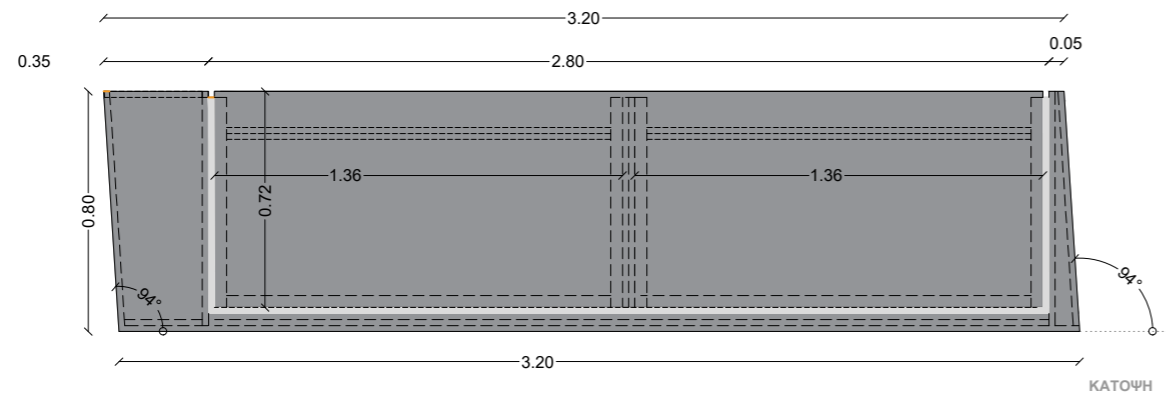

CONSULTATION ZONE

- ② Supervisor
- ③ Sales Specialists
- ④ Admin

DRAWERS WITH WHEELS

ΜΑΣΙΦ ΠΟΜΟΛΟ
ΑΛΟΥΜΙΝΙΟΥ 20x10 mm

ΜΗΧΑΝΙΣΜΟΣ ΣΥΡΤΑΡΙΩΝ
SOFT CLOSE

ΟΨΗ

ΠΛΑΪΝΗ ΟΨΗ

ΚΑΤΟΨΗ