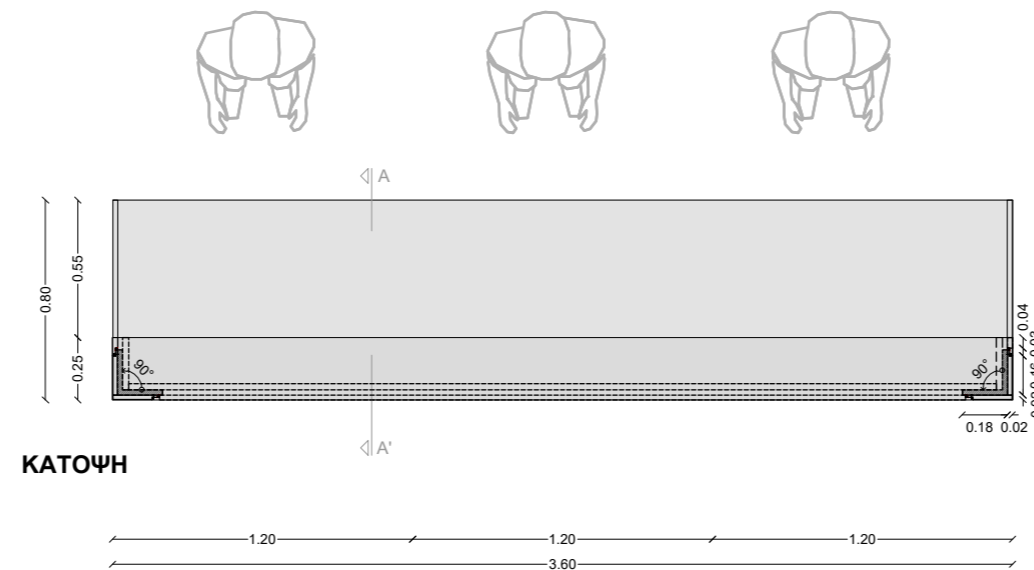

ΜΕΛΑΜΙΝΗ ΕΡΓΟΣΤΑΣΙΟΥ CLEAF,
 ΑΠΟΜΙΜΗΣΗΣ ΞΥΛΟΥ / ΚΩΔΙΚΟΣ ΡΟΡΟ
 NOCE LS13-GIFFONI

ΣΟΒΑΤΕΠΙ ΑΠΟ PVC 7cm

WELCOME ZONE

5 Front desk

ΟΜΟΓΕΝΗΣ ΕΠΙΦΑΝΕΙΑ CORIAN
ΛΕΥΚΗΣ ΑΠΟΧΡΩΣΗΣ

ΛΕΥΚΗ ΜΕΛΑΜΙΝΗ 20 mm

WELCOME ZONE

5 Front desk