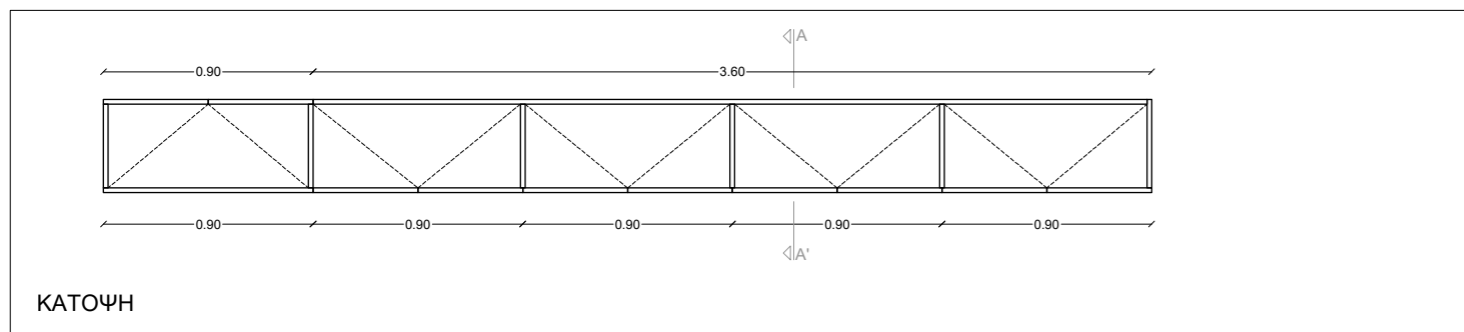

WELCOME ZONE

5 Front desk Back

- ΜΕΛΑΜΙΝΗ ΕΡΓΟΣΤΑΣΙΟΥ CLEAF, ΚΩΔΙΚΟΣ TOTAL WHITE HM00 ΡΙΟΜΒΟ
- ΜΕΛΑΜΙΝΗ ΕΡΓΟΣΤΑΣΙΟΥ CLEAF, ΑΠΟΜΙΜΗΣΗΣ ΞΥΛΟΥ / ΚΩΔΙΚΟΣ ΡΟΡΟ NOCE LS13-GIFFONI
- ΜΠΑΖΑ ΑΛΟΥΜΙΝΙΟΥ MAT