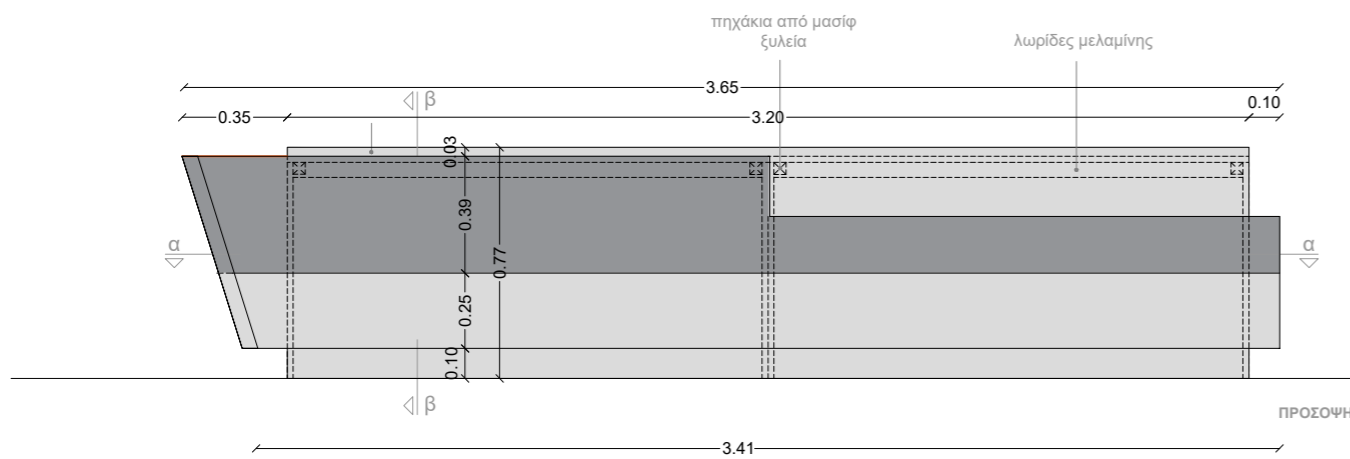

CONSULTATION ZONE

4 Admin DOUBLE DESK

- έγχρωμη μελαμίνη CLEAF σε απόχρωση UB00 FANGO πάχους 20 mm
- έγχρωμη μελαμίνη CLEAF σε απόχρωση U166 GRIGIO πάχους 20 mm