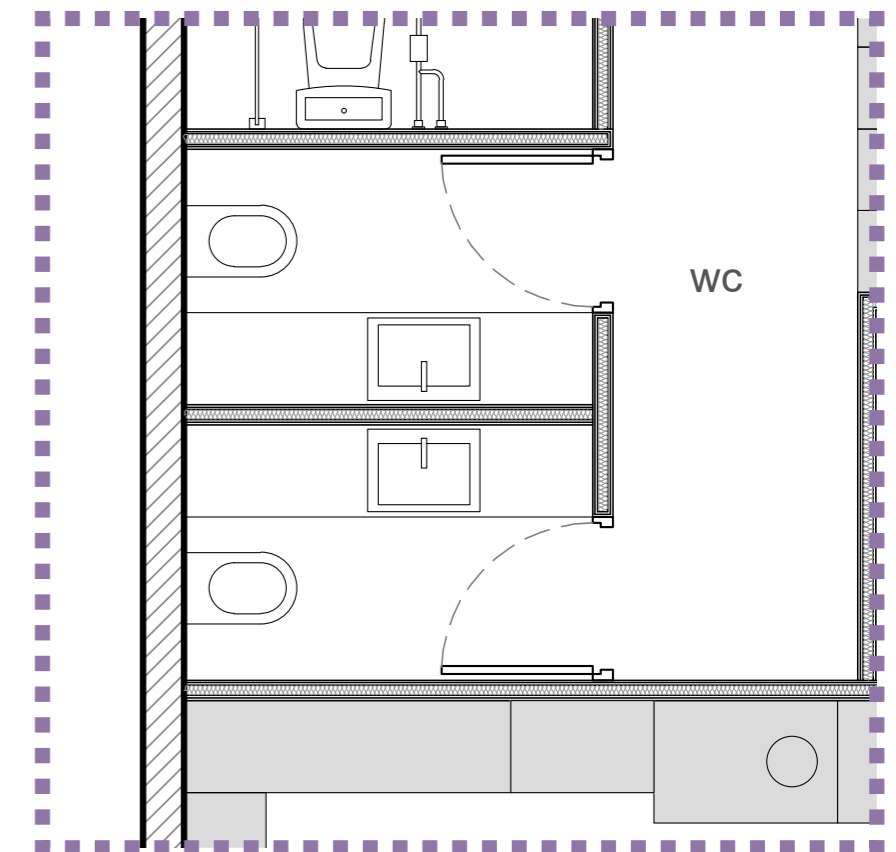

Τσιμεντοκονία

41zero42
PAPER41 LUX MINIMALI COLLECTION
Cristoforo
120cm x 60cm

COMPLEMENTARY ZONE

② WC

^ TYPE 01

VOGUE CERAMICA
SYSTEM COLLECTION
TRANSPARENZE - Glossy Finish
Ghiaccio - RAL 9003
5cm x 5cm

Τσιμεντοκονία