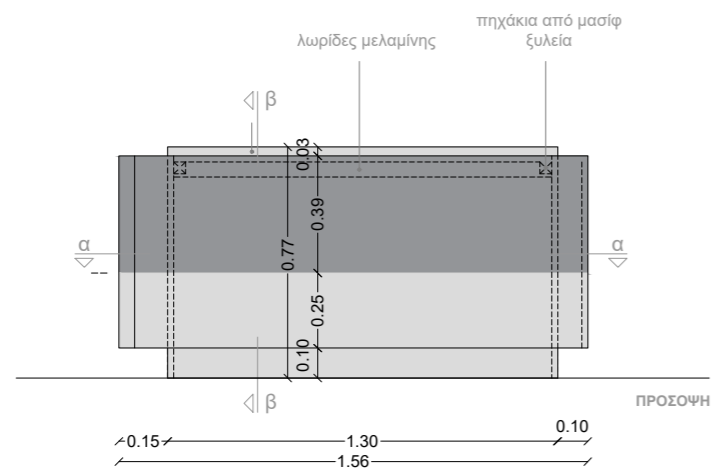

CONSULTATION ZONE

2 Supervisor SINGLE DESK

- έγχρωμη μελαμίνη CLEAF σε απόχρωση UB00 FANGO πάχους 20 mm
- έγχρωμη μελαμίνη CLEAF σε απόχρωση U166 GRIGIO πάχους 20 mm