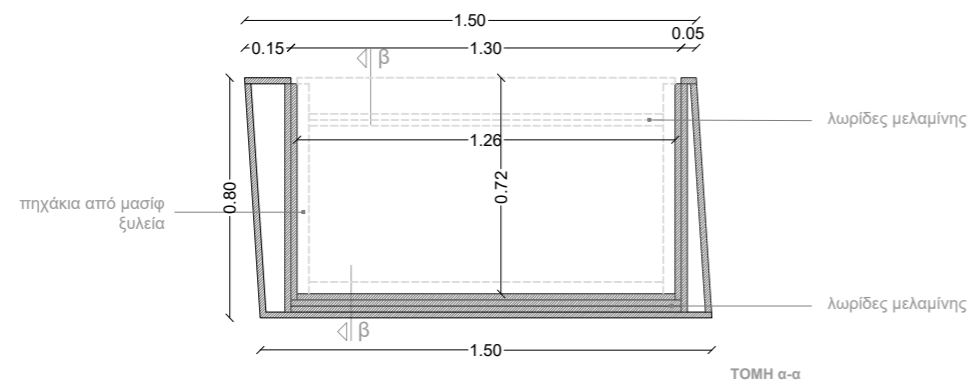

CONSULTATION ZONE

2 Supervisor SINGLE DESK

- έγχρωμη μελαμίνη CLEAF σε απόχρωση UB00 FANGO πάχους 20 mm
- έγχρωμη μελαμίνη CLEAF σε απόχρωση U166 GRIGIO πάχους 20 mm