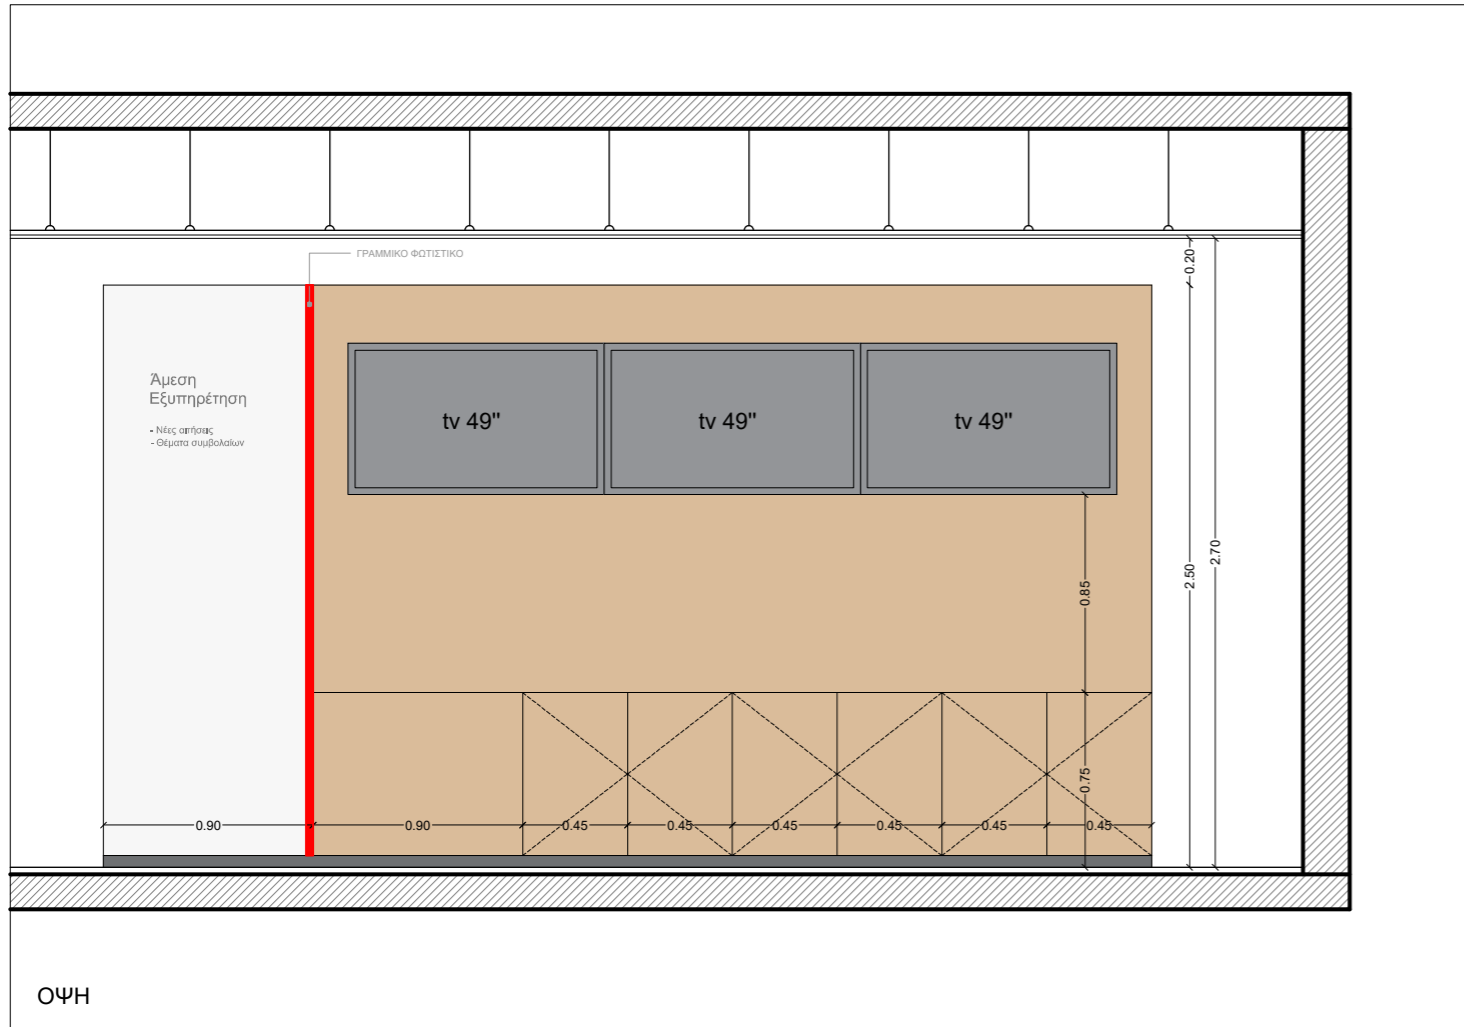

WELCOME ZONE

5 Front desk Back

- ΜΕΛΑΜΙΝΗ ΕΡΓΟΣΤΑΣΙΟΥ CLEAF, ΚΩΔΙΚΟΣ TOTAL WHITE HM00 ΡΙΟΜΒΟ
- ΜΕΛΑΜΙΝΗ ΕΡΓΟΣΤΑΣΙΟΥ CLEAF, ΑΠΟΜΙΜΗΣΗΣ ΞΥΛΟΥ / ΚΩΔΙΚΟΣ ΡΟΡΟ NOCE LS13-GIFFONI
- ΜΠΑΖΑ ΑΛΟΥΜΙΝΙΟΥ MAT