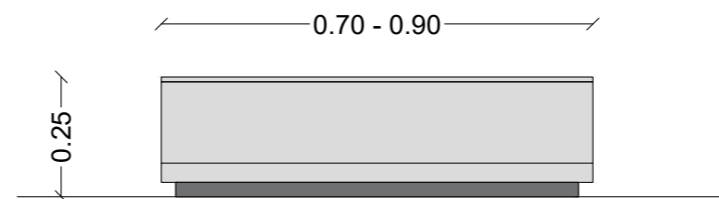

ΠΛΑΪΝΗ ΟΨΗ

ΚΑΤΟΨΗ

-  ΛΑΚΑΡΙΣΤΟ MDF ΣΑΤΙΝΕ
ΣΕ ΧΡΩΜΑ RAL 7047
-  ΜΠΑΖΑ ΑΛΟΥΜΙΝΙΟΥ MAT
-  VISUAL AREA

G
platform low

ΟΨΗ

ΠΛΑΪΝΗ ΟΨΗ

ΚΑΤΟΨΗ

EXPERIENTIAL ZONE