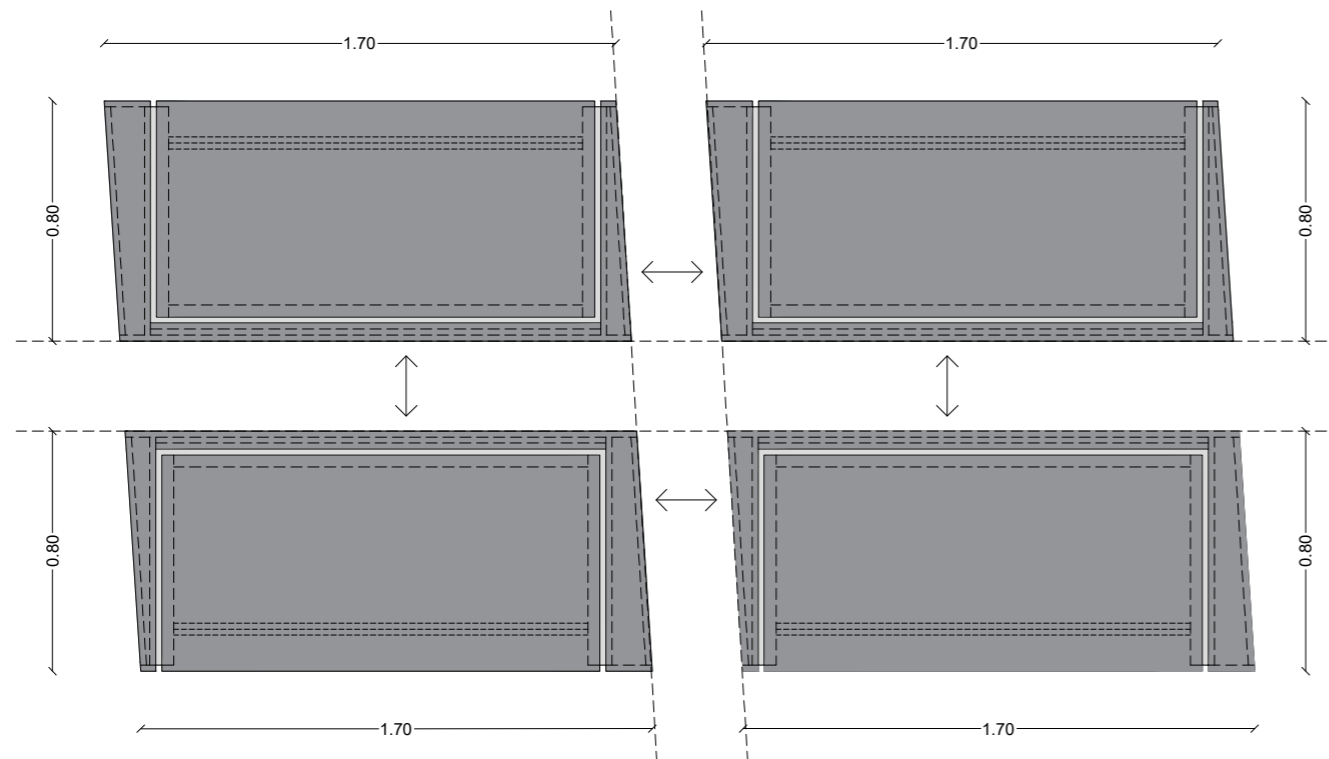

CONSULTATION ZONE

② Sales specialists
SINGLE DESK (x4)

- έγχρωμη μελαμίνη CLEAF σε απόχρωση UB00 FANGO πάχους 20 mm
- έγχρωμη μελαμίνη CLEAF σε απόχρωση U166 GRIGIO πάχους 20 mm