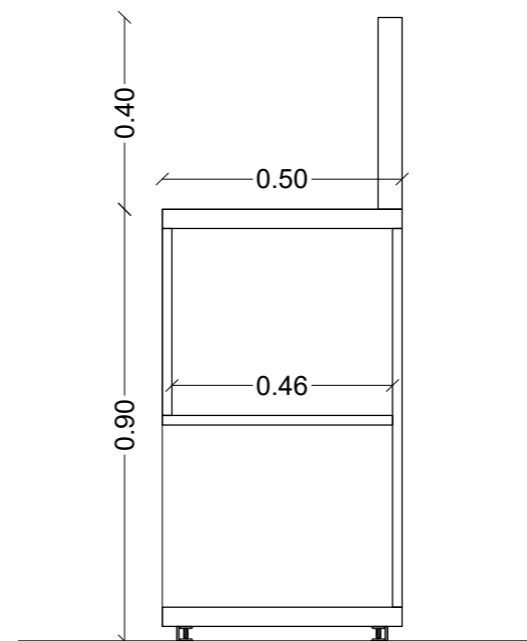

ΚΑΤΟΨΗ

ΤΟΜΗ ΑΑ'

-  ΛΑΚΑΡΙΣΤΟ MDF ΣΑΤΙΝΕ ΣΕ ΧΡΩΜΑ RAL 7047
-  ΜΠΑΖΑ ΑΛΟΥΜΙΝΙΟΥ MAT
-  VISUAL AREA

D

table and cap

ΟΨΗ

ΠΛΑΪΝΗ ΟΨΗ

ΚΑΤΟΨΗ