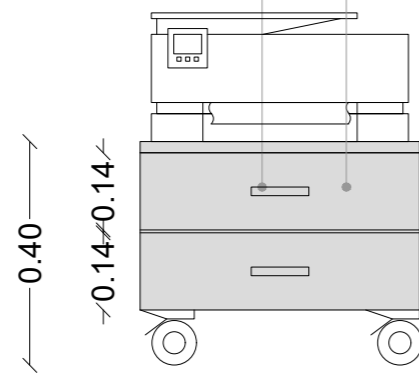

CONSULTATION ZONE

- ② Supervisor
- ③ Sales Specialists
- ④ Admin

DRAWERS WITH WHEELS

ΜΑΣΙΦ ΠΟΜΟΛΟ
ΑΛΟΥΜΙΝΙΟΥ 20x10 mm

ΜΗΧΑΝΙΣΜΟΣ ΣΥΡΤΑΡΙΩΝ
SOFT CLOSE

ΟΨΗ

ΠΛΑΪΝΗ ΟΨΗ

ΚΑΤΟΨΗ