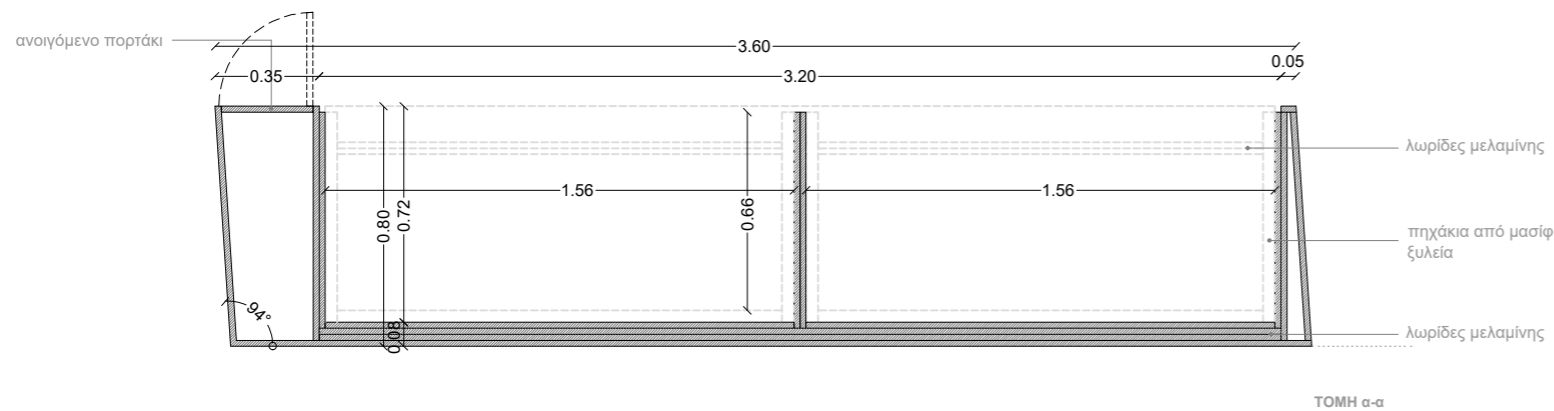

CONSULTATION ZONE

4 Admin DOUBLE DESK

- έγχρωμη μελαμίνη CLEAF σε απόχρωση UB00 FANGO πάχους 20 mm
- έγχρωμη μελαμίνη CLEAF σε απόχρωση U166 GRIGIO πάχους 20 mm