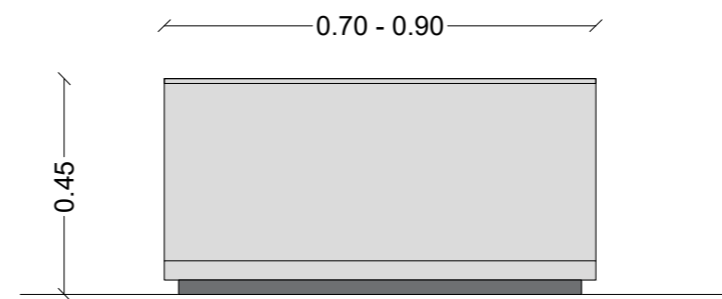

③ Product Showcase

ΛΑΚΑΡΙΣΤΟ MDF ΣΑΤΙΝΕ
ΣΕ ΧΡΩΜΑ RAL 7047

ΜΠΑΖΑ ΑΛΟΥΜΙΝΙΟΥ MAT

VISUAL AREA

H
platform high

EXPERIENTIAL ZONE

③ Product Showcase

ΟΨΗ