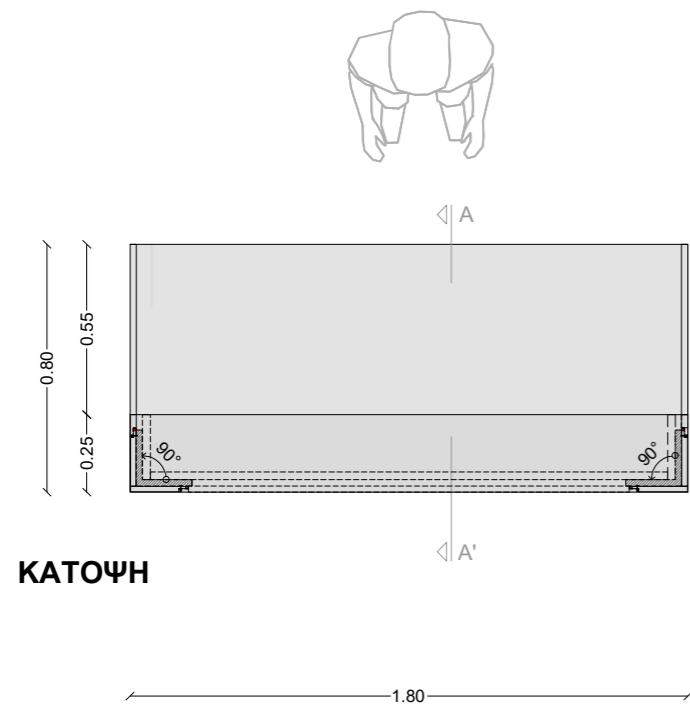

WELCOME ZONE

5 Front desk

ΟΜΟΓΕΝΗΣ ΕΠΙΦΑΝΕΙΑ CORIAN
ΛΕΥΚΗΣ ΑΠΟΧΡΩΣΗΣ

ΛΕΥΚΗ ΜΕΛΑΜΙΝΗ 20 mm