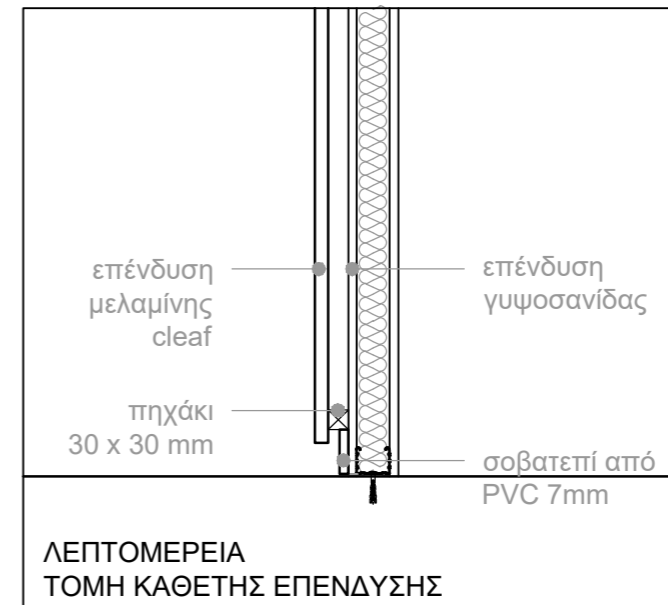

WELCOME ZONE

2 Roamer

ΟΜΟΓΕΝΗΣ ΕΠΙΦΑΝΕΙΑ CORIAN
ΛΕΥΚΗΣ ΑΠΟΧΡΩΣΗΣ

ΤΑΙΝΙΑ LED ΜΠΛΕ ΑΠΟΧΡΩΣΗΣ
ΒΑΣΗ BRAND MANUAL

WELCOME ZONE

3 Self-payment Area

ΟΨΗ

ΚΑΤΟΨΗ