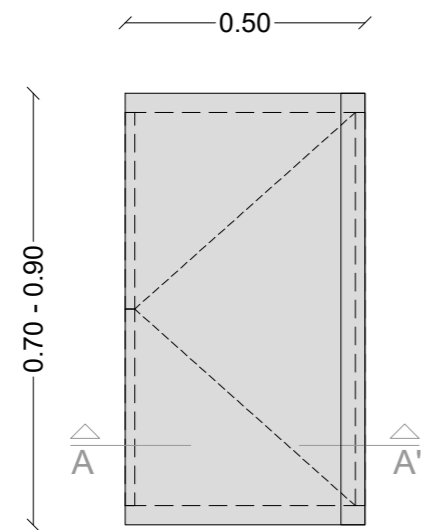

ΚΑΤΟΨΗ

ΤΟΜΗ ΑΑ'

-  ΛΑΚΑΡΙΣΤΟ MDF ΣΑΤΙΝΕ ΣΕ ΧΡΩΜΑ RAL 7047
-  ΜΠΑΖΑ ΑΛΟΥΜΙΝΙΟΥ MAT
-  VISUAL AREA

D

table and cap

ΟΨΗ

ΠΛΑΪΝΗ ΟΨΗ

ΚΑΤΟΨΗ