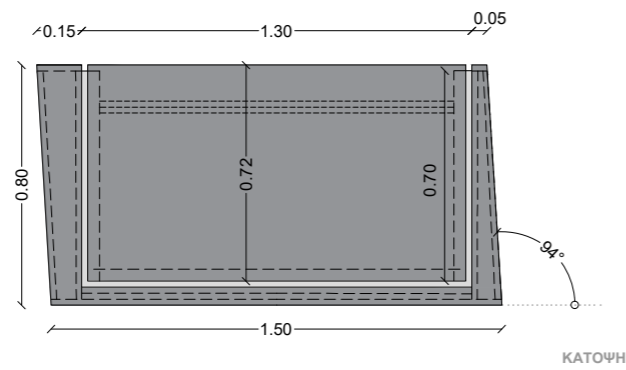

CONSULTATION ZONE

2 Supervisor SINGLE DESK

- έγχρωμη μελαμίνη CLEAF σε απόχρωση UB00 FANGO πάχους 20 mm
- έγχρωμη μελαμίνη CLEAF σε απόχρωση U166 GRIGIO πάχους 20 mm