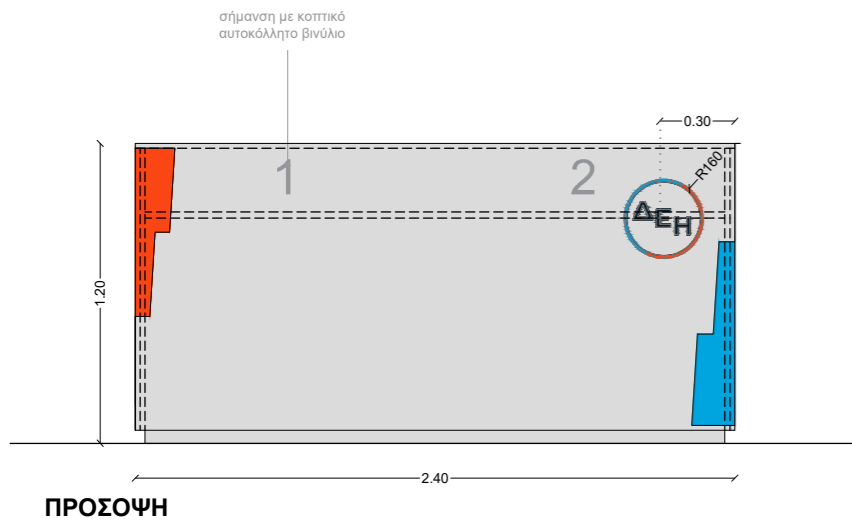

ΜΕΛΑΜΙΝΗ ΕΡΓΟΣΤΑΣΙΟΥ CLEAF,
 ΑΠΟΜΙΜΗΣΗΣ ΞΥΛΟΥ / ΚΩΔΙΚΟΣ ΡΟΡΟ
 NOCE LS13-GIFFONI

ΣΟΒΑΤΕΠΙ ΑΠΟ PVC 7cm

WELCOME ZONE

5 Front desk

ΟΜΟΓΕΝΗΣ ΕΠΙΦΑΝΕΙΑ CORIAN
ΛΕΥΚΗΣ ΑΠΟΧΡΩΣΗΣ

ΛΕΥΚΗ ΜΕΛΑΜΙΝΗ 20 mm

WELCOME ZONE

5 Front desk