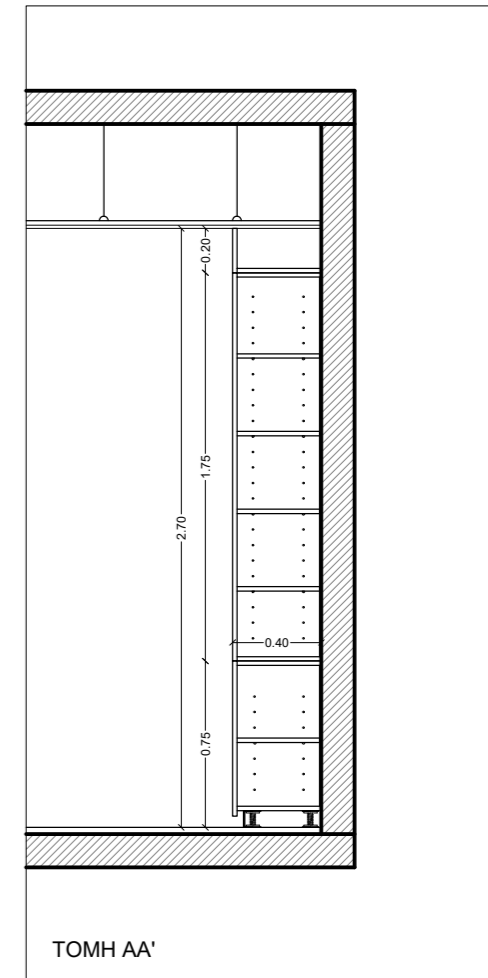

CONSULTATION ZONE

3 Sales Specialists

4 Admin

- ΜΕΛΑΜΙΝΗ ΕΡΓΟΣΤΑΣΙΟΥ CLEAF, ΑΠΟΜΙΜΗΣΗΣ ΤΣΙΜΕΝΤΟΥ / ΑΠΟΧΡΩΣΗΣ ΓΚΡΙ / ΚΩΔΙΚΟΣ ARES FB11
- ΜΕΛΑΜΙΝΗ ΕΡΓΟΣΤΑΣΙΟΥ CLEAF, ΑΠΟΜΙΜΗΣΗΣ ΞΥΛΟΥ / ΚΩΔΙΚΟΣ ΡΟΡΟ NOCE LS13-GIFFONI
- ΜΠΑΖΑ ΑΛΟΥΜΙΝΙΟΥ MAT