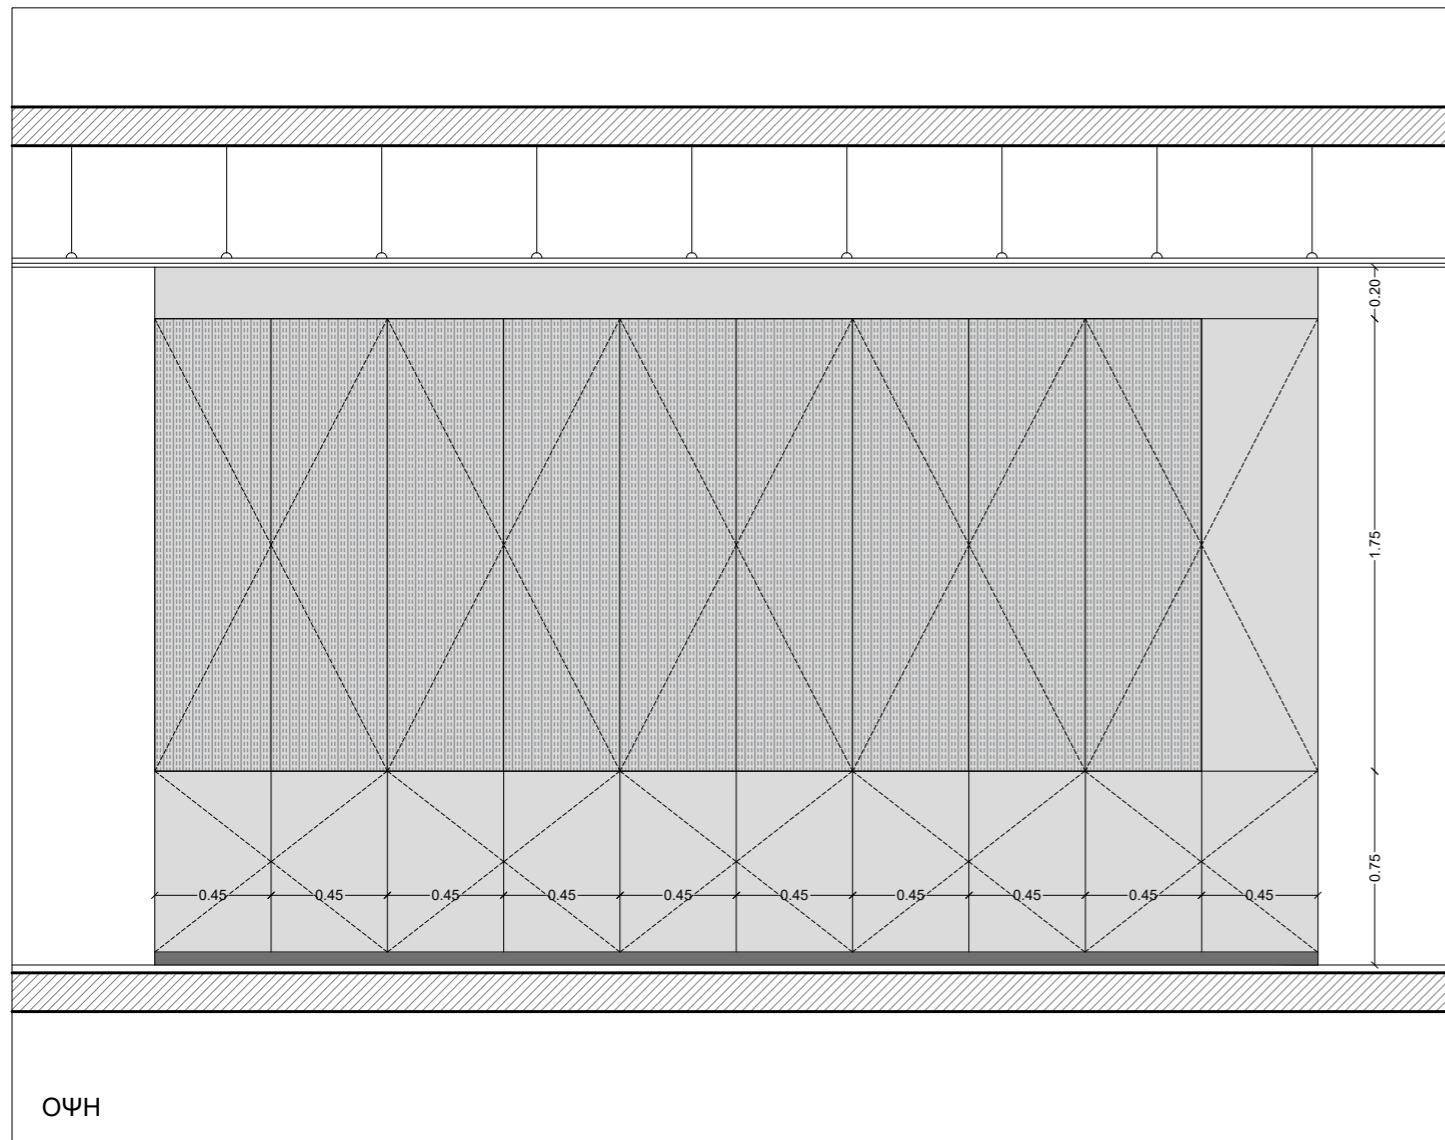

WELCOME ZONE

5 Front desk Side

- ΜΕΛΑΜΙΝΗ ΕΡΓΟΣΤΑΣΙΟΥ CLEAF, ΑΠΟΜΙΜΗΣΗΣ ΤΣΙΜΕΝΤΟΥ / ΑΠΟΧΡΩΣΗΣ ΓΚΡΙ / ΚΩΔΙΚΟΣ ARES FB11
- ΕΚΤΥΠΩΣΗ
- ΜΠΑΖΑ ΑΛΟΥΜΙΝΙΟΥ MAT