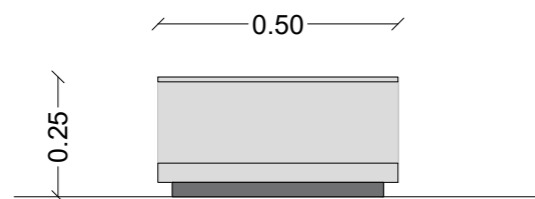

ΠΛΑΪΝΗ ΟΨΗ

ΚΑΤΟΨΗ

-  ΛΑΚΑΡΙΣΤΟ MDF ΣΑΤΙΝΕ
ΣΕ ΧΡΩΜΑ RAL 7047
-  ΜΠΑΖΑ ΑΛΟΥΜΙΝΙΟΥ MAT
-  VISUAL AREA

G
platform low

ΟΨΗ

ΠΛΑΪΝΗ ΟΨΗ

ΚΑΤΟΨΗ

EXPERIENTIAL ZONE