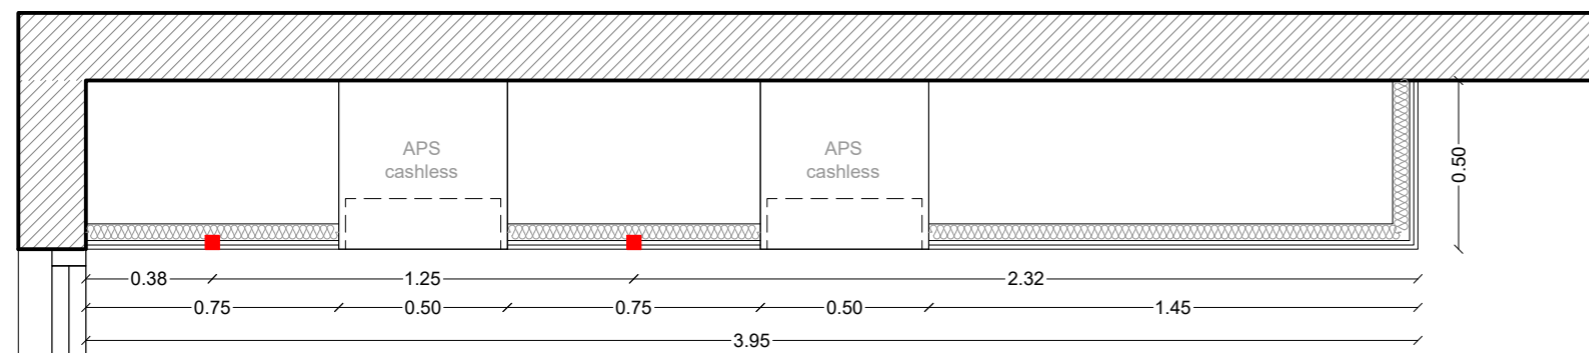

WELCOME ZONE

2 Roamer

ΟΜΟΓΕΝΗΣ ΕΠΙΦΑΝΕΙΑ CORIAN
ΛΕΥΚΗΣ ΑΠΟΧΡΩΣΗΣ

ΤΑΙΝΙΑ LED ΜΠΛΕ ΑΠΟΧΡΩΣΗΣ
ΒΑΣΗ BRAND MANUAL

WELCOME ZONE

3 Self-payment Area

ΟΨΗ

ΚΑΤΟΨΗ