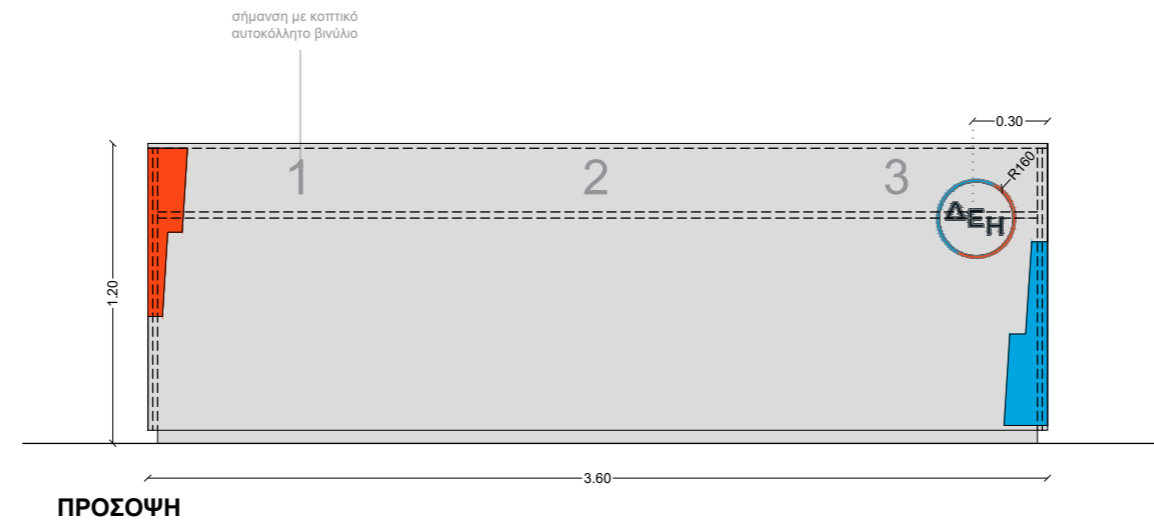

ΜΕΛΑΜΙΝΗ ΕΡΓΟΣΤΑΣΙΟΥ CLEAF,
 ΑΠΟΜΙΜΗΣΗΣ ΞΥΛΟΥ / ΚΩΔΙΚΟΣ ΡΟΡΟ
 NOCE LS13-GIFFONI

ΣΟΒΑΤΕΠΙ ΑΠΟ PVC 7cm

WELCOME ZONE

5 Front desk

ΟΜΟΓΕΝΗΣ ΕΠΙΦΑΝΕΙΑ CORIAN
ΛΕΥΚΗΣ ΑΠΟΧΡΩΣΗΣ

ΛΕΥΚΗ ΜΕΛΑΜΙΝΗ 20 mm

WELCOME ZONE

5 Front desk