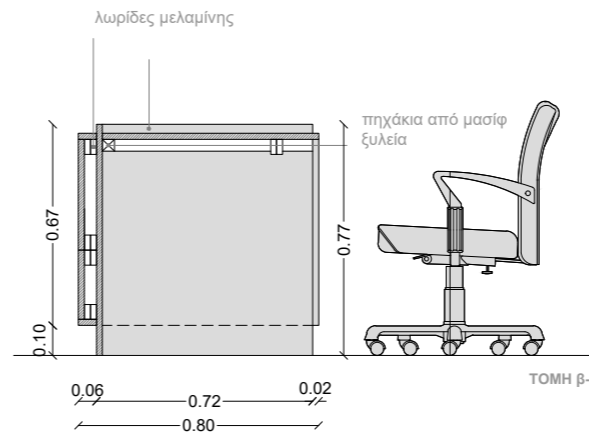

CONSULTATION ZONE

4 Admin DOUBLE DESK

- έγχρωμη μελαμίνη CLEAF σε απόχρωση UB00 FANGO πάχους 20 mm
- έγχρωμη μελαμίνη CLEAF σε απόχρωση U166 GRIGIO πάχους 20 mm