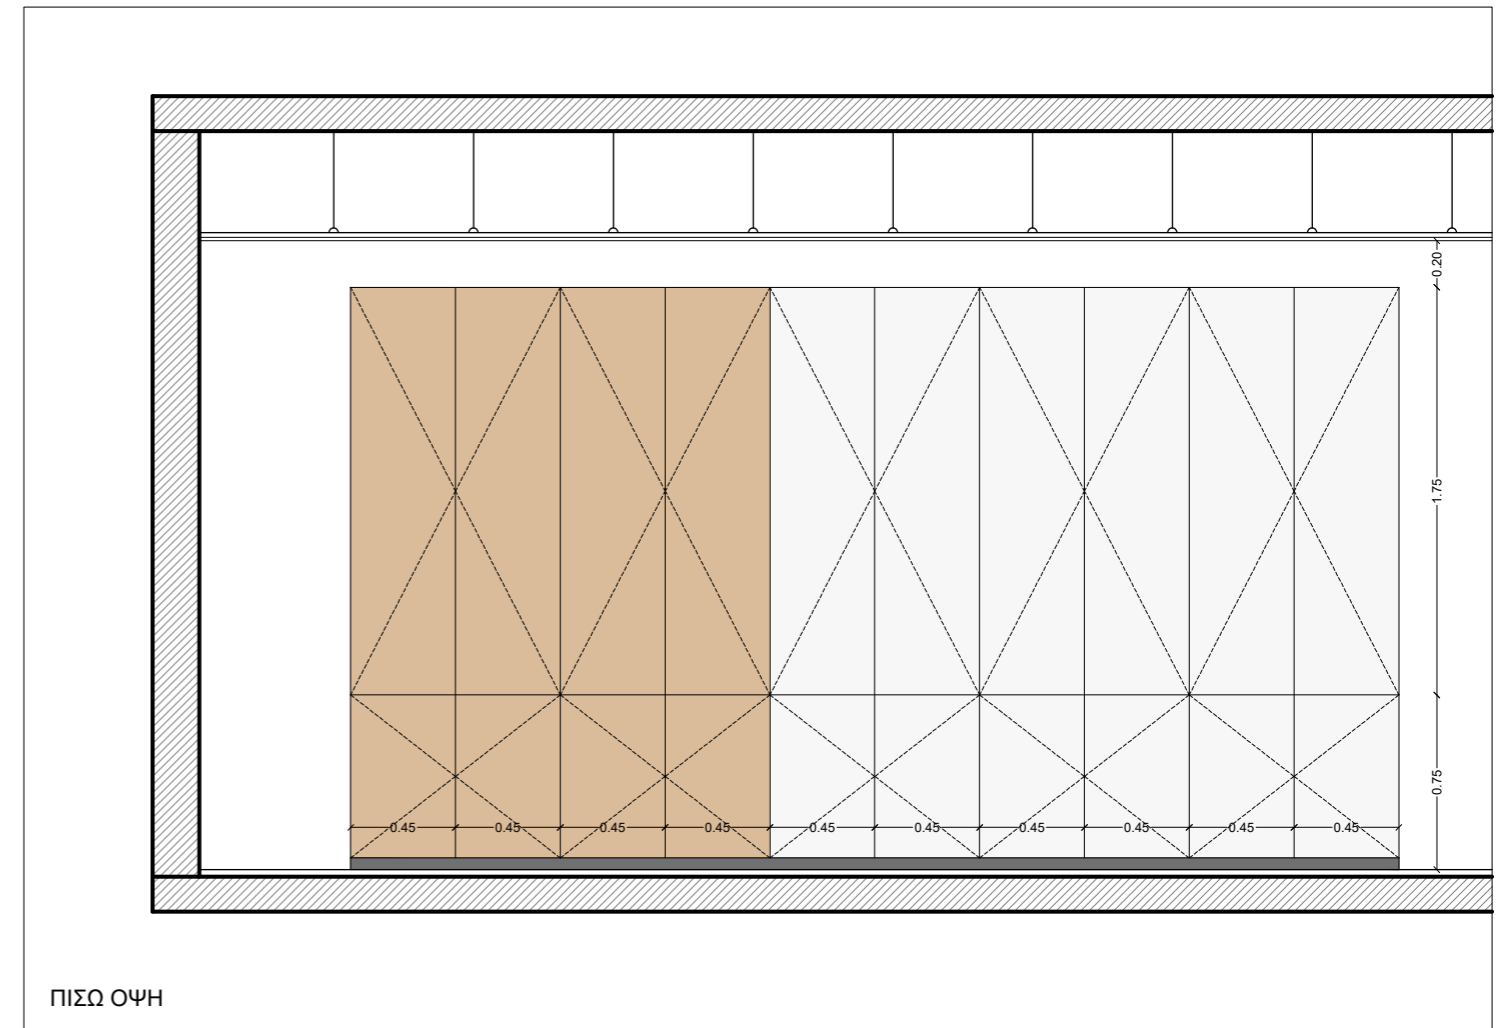

WELCOME ZONE

5 Front desk
Back

- ΜΕΛΑΜΙΝΗ ΕΡΓΟΣΤΑΣΙΟΥ CLEAF, ΚΩΔΙΚΟΣ TOTAL WHITE HM00 ΡΙΟΜΒΟ
- ΜΕΛΑΜΙΝΗ ΕΡΓΟΣΤΑΣΙΟΥ CLEAF, ΑΠΟΜΙΜΗΣΗΣ ΞΥΛΟΥ / ΚΩΔΙΚΟΣ ΡΟΡΟ NOCE LS13-GIFFONI
- ΜΠΑΖΑ ΑΛΟΥΜΙΝΙΟΥ MAT