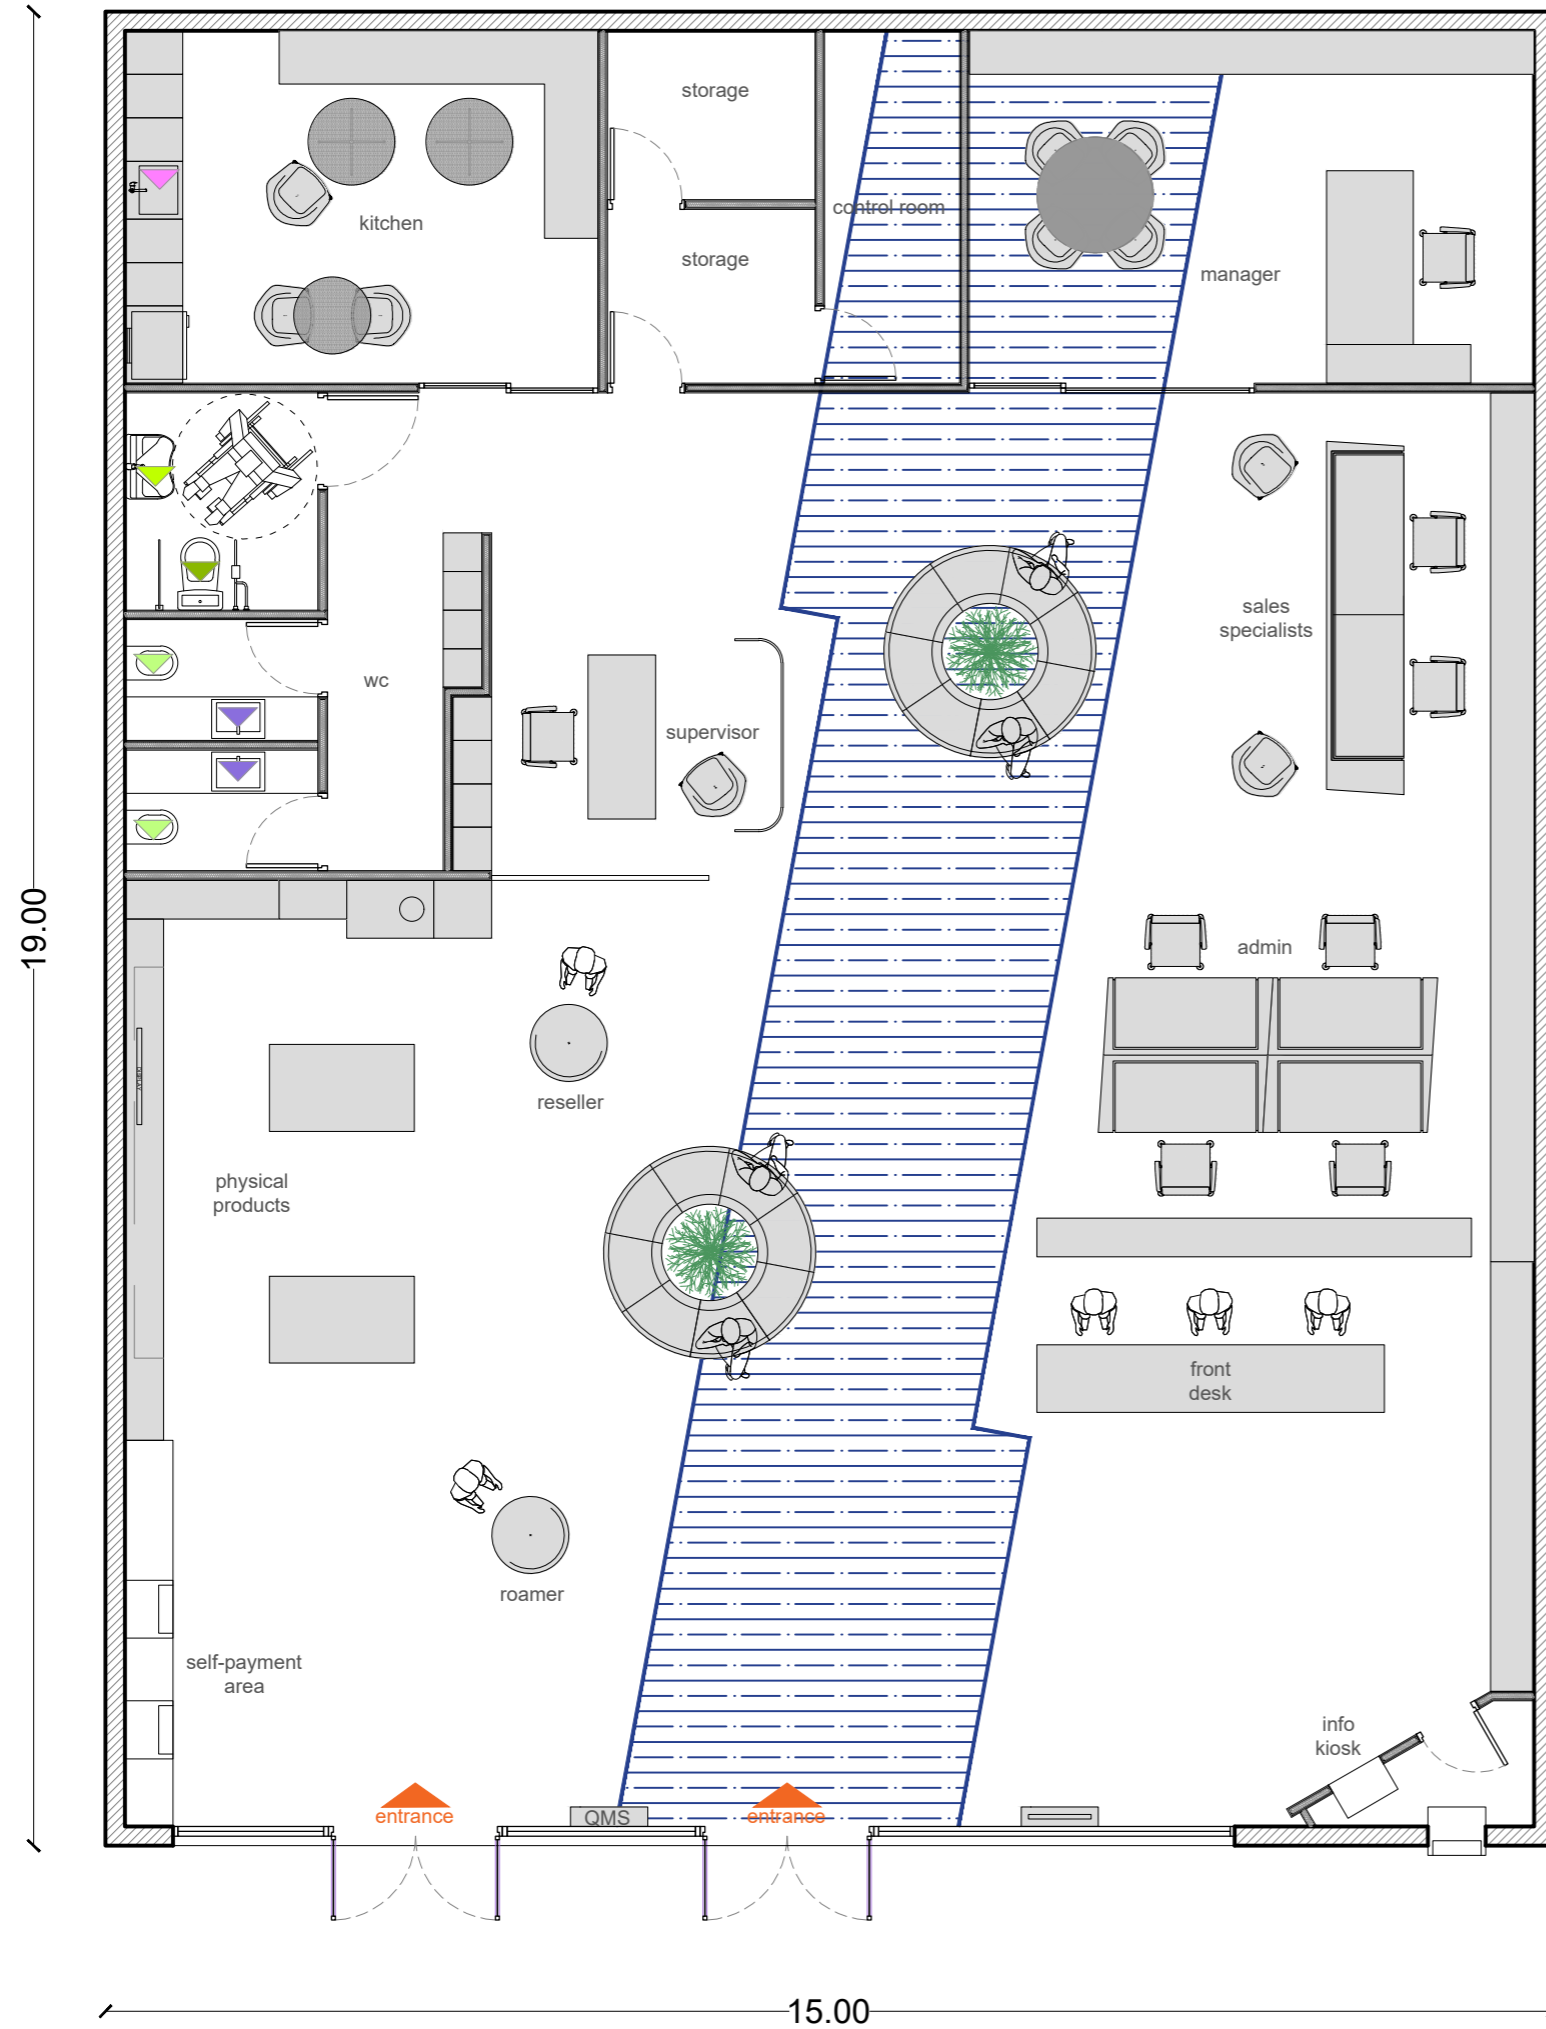

- SINK
- WASHBASIN
- WALL - HUNG TOILET
- WASHBASIN FOR PWD
- TOILET FOR PWD