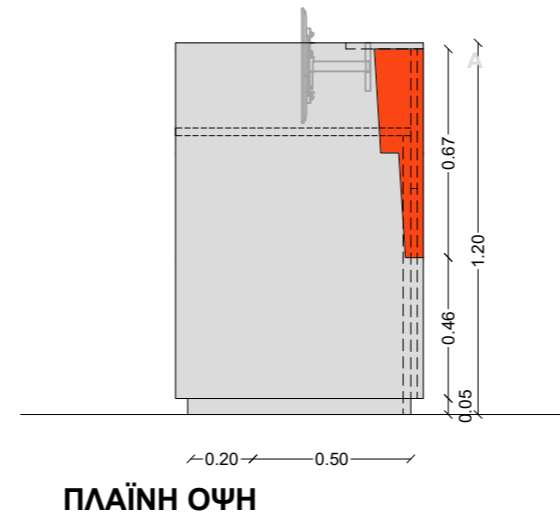

WELCOME ZONE

5 Front desk

ΟΜΟΓΕΝΗΣ ΕΠΙΦΑΝΕΙΑ CORIAN
ΛΕΥΚΗΣ ΑΠΟΧΡΩΣΗΣ

ΛΕΥΚΗ ΜΕΛΑΜΙΝΗ 20 mm