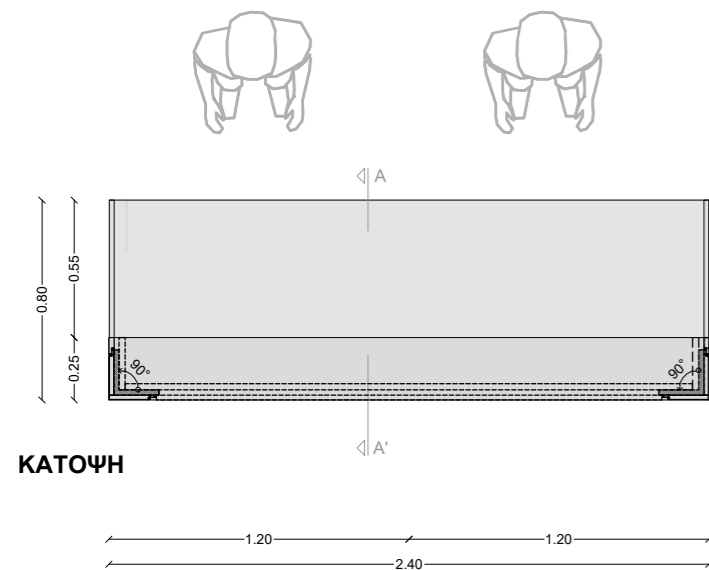

ΜΕΛΑΜΙΝΗ ΕΡΓΟΣΤΑΣΙΟΥ CLEAF,
 ΑΠΟΜΙΜΗΣΗΣ ΞΥΛΟΥ / ΚΩΔΙΚΟΣ ΡΟΡΟ
 NOCE LS13-GIFFONI

ΣΟΒΑΤΕΠΙ ΑΠΟ PVC 7cm

WELCOME ZONE

5 Front desk

ΟΜΟΓΕΝΗΣ ΕΠΙΦΑΝΕΙΑ CORIAN
ΛΕΥΚΗΣ ΑΠΟΧΡΩΣΗΣ

ΛΕΥΚΗ ΜΕΛΑΜΙΝΗ 20 mm

WELCOME ZONE

5 Front desk