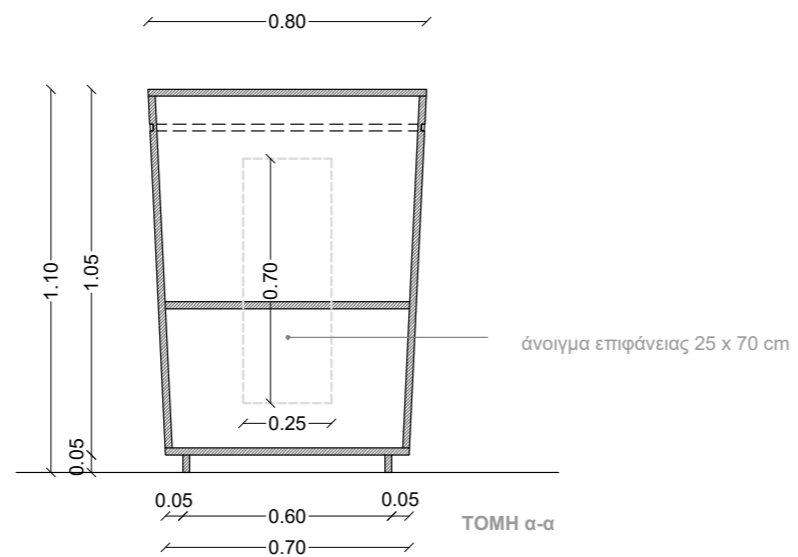

EXPERIENTIAL ZONE

1 Reseller

ΟΜΟΓΕΝΗΣ ΕΠΙΦΑΝΕΙΑ CORIAN
ΛΕΥΚΗΣ ΑΠΟΧΡΩΣΗΣ

ΤΑΙΝΙΑ LED ΜΠΛΕ ΑΠΟΧΡΩΣΗΣ
ΒΑΣΗ BRAND MANUAL