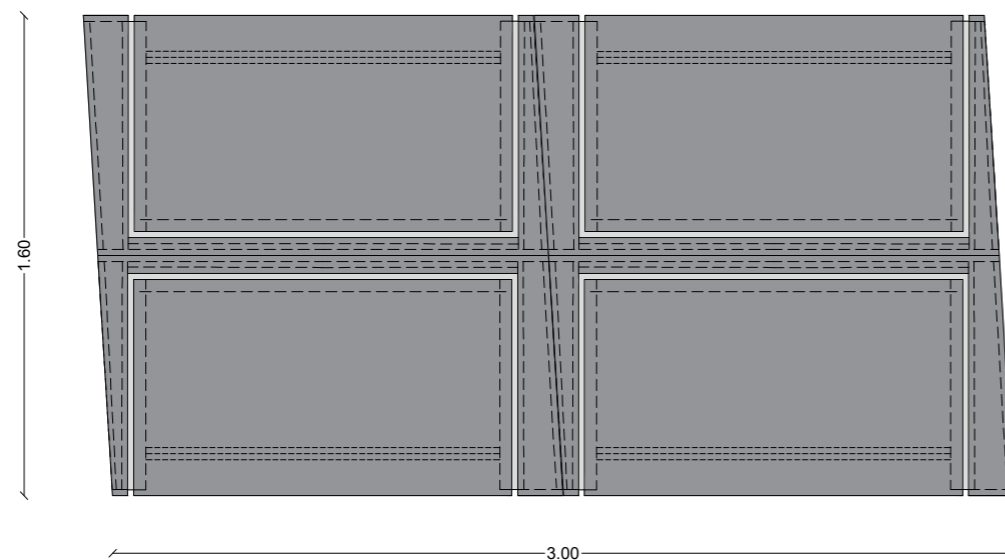

CONSULTATION ZONE

3 Sales specialists SINGLE DESK (x4)

- έγχρωμη μελαμίνη CLEAF σε απόχρωση UB00 FANGO πάχους 20 mm
- έγχρωμη μελαμίνη CLEAF σε απόχρωση U166 GRIGIO πάχους 20 mm