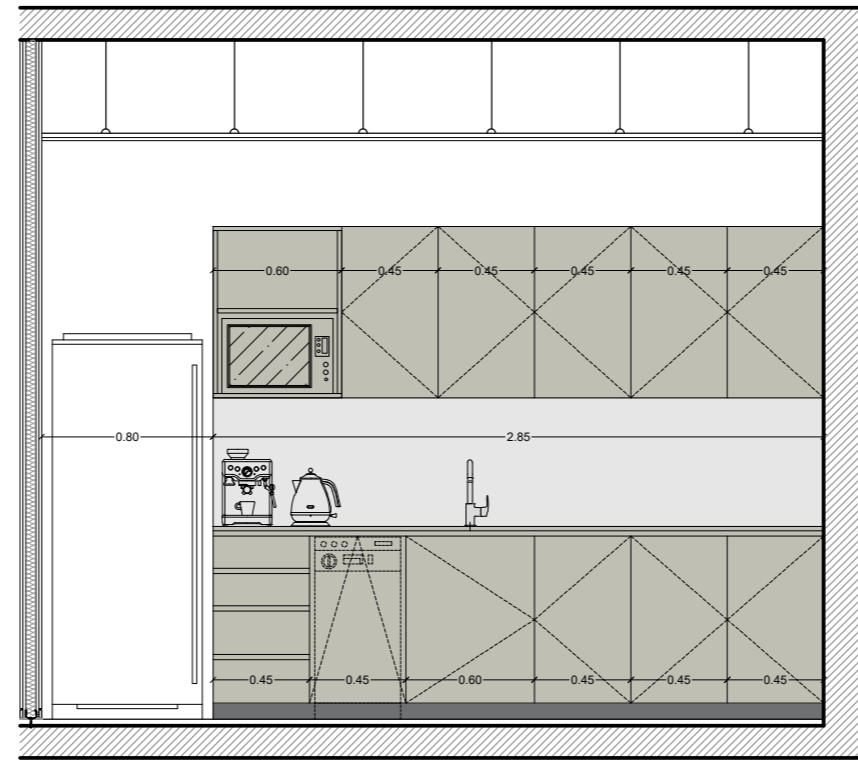

COMPLEMENTARY ZONE

1 Kitchen

- ΜΕΛΑΜΙΝΗ ΕΡΓΟΣΤΑΣΙΟΥ CLEAF, ΑΠΟΜΙΜΗΣΗΣ ΥΦΑΣΜΑΤΟΣ / ΚΩΔΙΚΟΣ ALPACA FC43
- CORIAN ΠΑΧΟΥΣ 20 mm
- ΜΠΑΖΑ ΑΛΟΥΜΙΝΙΟΥ MAT

TOMH BB'