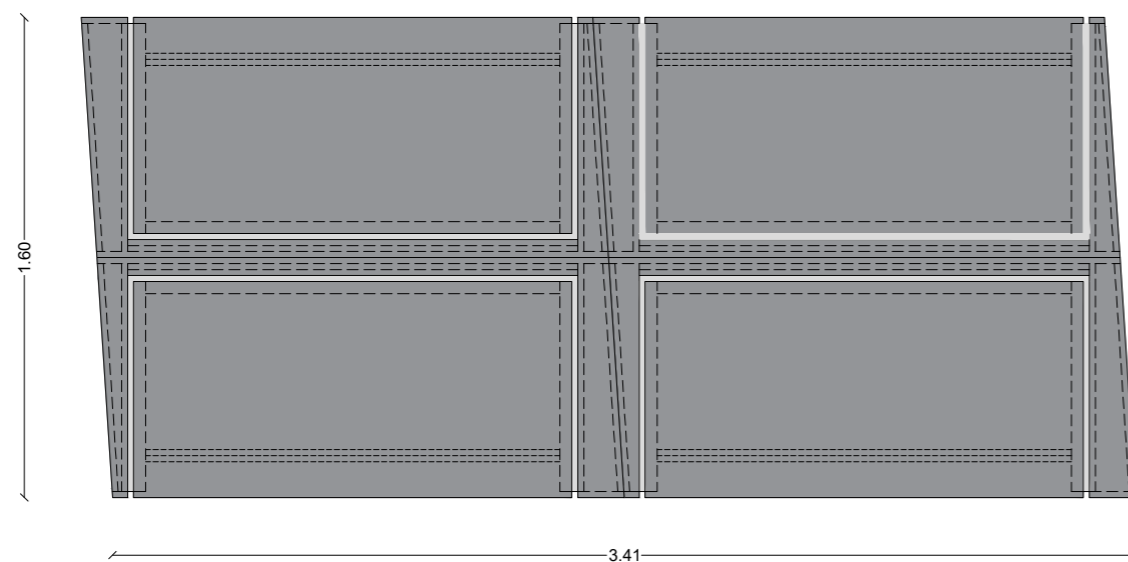

CONSULTATION ZONE

② Sales specialists
SINGLE DESK (x4)

- έγχρωμη μελαμίνη CLEAF σε απόχρωση UB00 FANGO πάχους 20 mm
- έγχρωμη μελαμίνη CLEAF σε απόχρωση U166 GRIGIO πάχους 20 mm