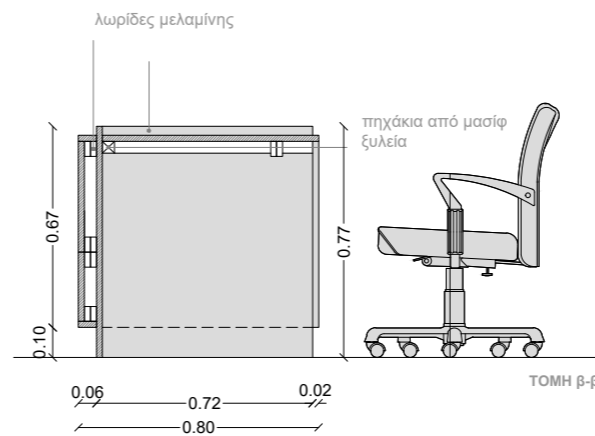

CONSULTATION ZONE

- ② Supervisor
- ③ Sales Specialists
- ④ Admin

DRAWERS WITH WHEELS

ΜΑΣΙΦ ΠΟΜΟΛΟ
ΑΛΟΥΜΙΝΙΟΥ 20x10 mm

ΜΗΧΑΝΙΣΜΟΣ ΣΥΡΤΑΡΙΩΝ
SOFT CLOSE

ΟΨΗ

ΠΛΑΪΝΗ ΟΨΗ

ΚΑΤΟΨΗ