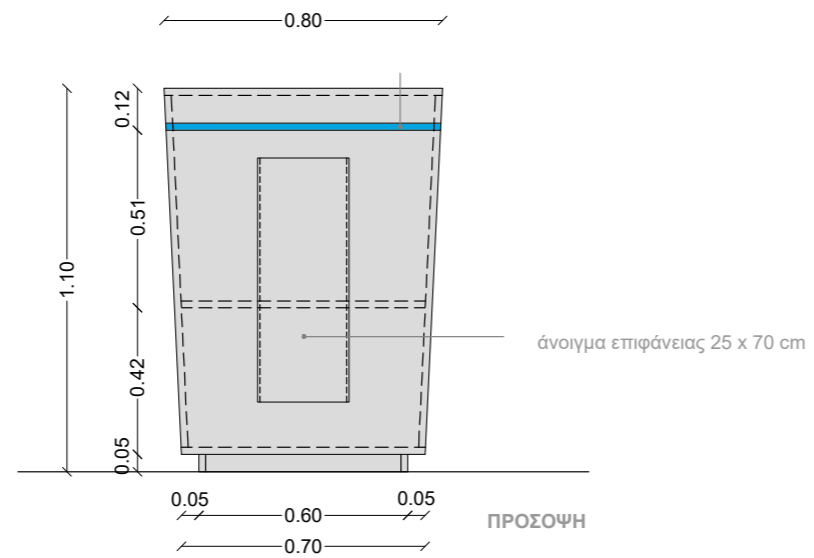

EXPERIENTIAL ZONE

1 Reseller

ΟΜΟΓΕΝΗΣ ΕΠΙΦΑΝΕΙΑ CORIAN
ΛΕΥΚΗΣ ΑΠΟΧΡΩΣΗΣ

ΤΑΙΝΙΑ LED ΜΠΛΕ ΑΠΟΧΡΩΣΗΣ
ΒΑΣΗ BRAND MANUAL