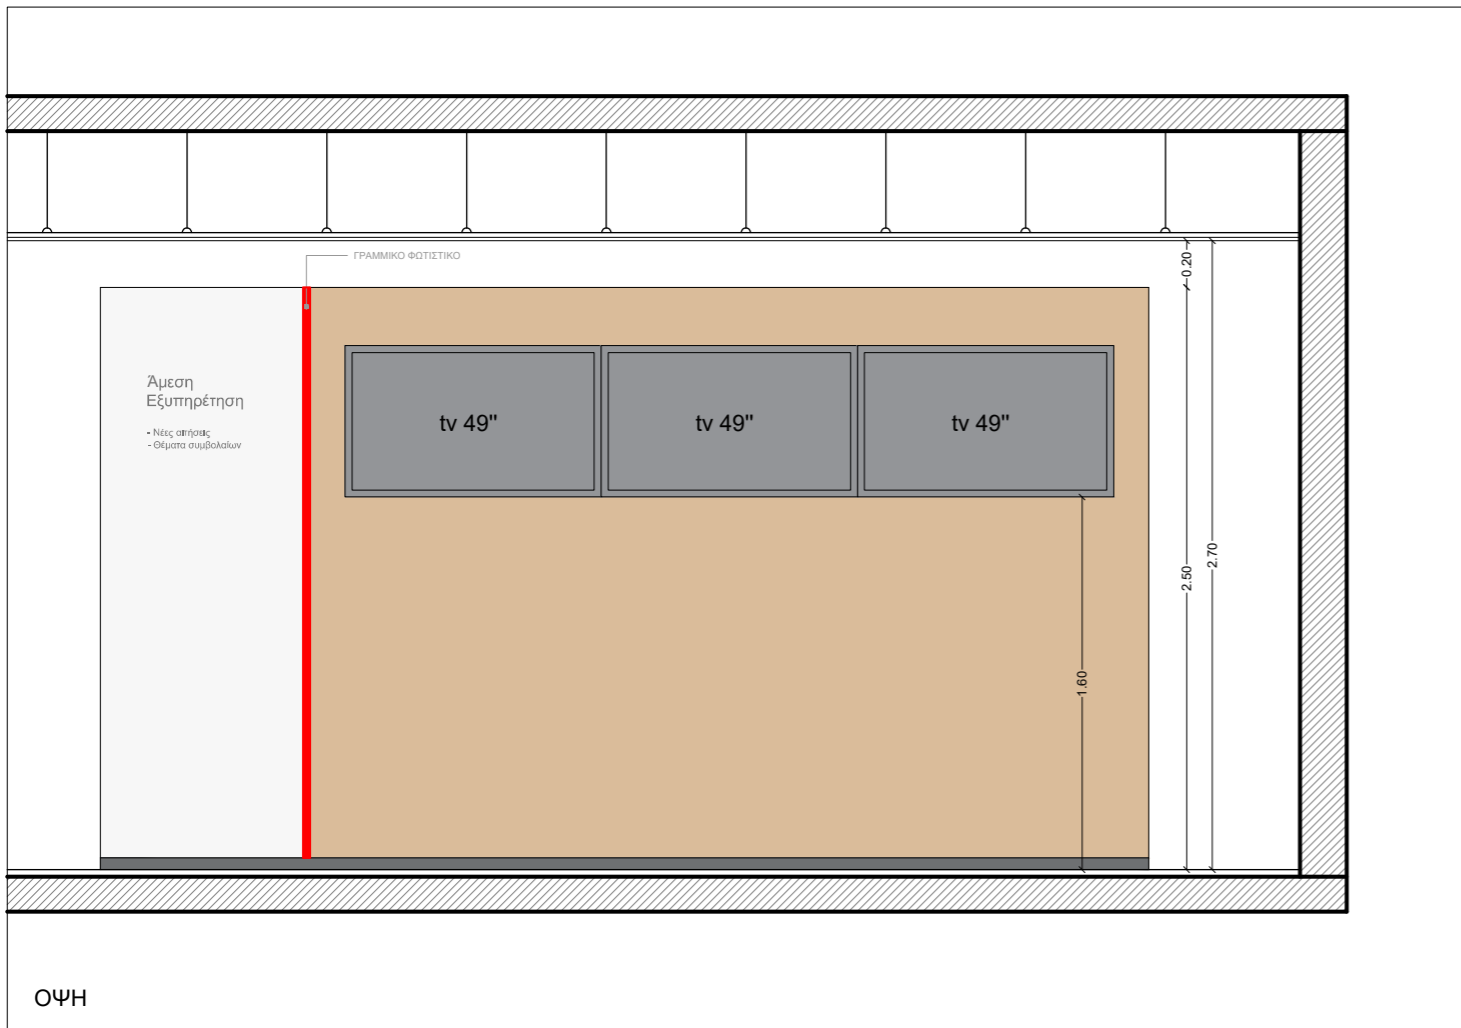

WELCOME ZONE

5 Front desk
Back

- ΜΕΛΑΜΙΝΗ ΕΡΓΟΣΤΑΣΙΟΥ CLEAF, ΚΩΔΙΚΟΣ TOTAL WHITE HM00 ΡΙΟΜΒΟ
- ΜΕΛΑΜΙΝΗ ΕΡΓΟΣΤΑΣΙΟΥ CLEAF, ΑΠΟΜΙΜΗΣΗΣ ΞΥΛΟΥ / ΚΩΔΙΚΟΣ ΡΟΡΟ NOCE LS13-GIFFONI
- ΜΠΑΖΑ ΑΛΟΥΜΙΝΙΟΥ MAT