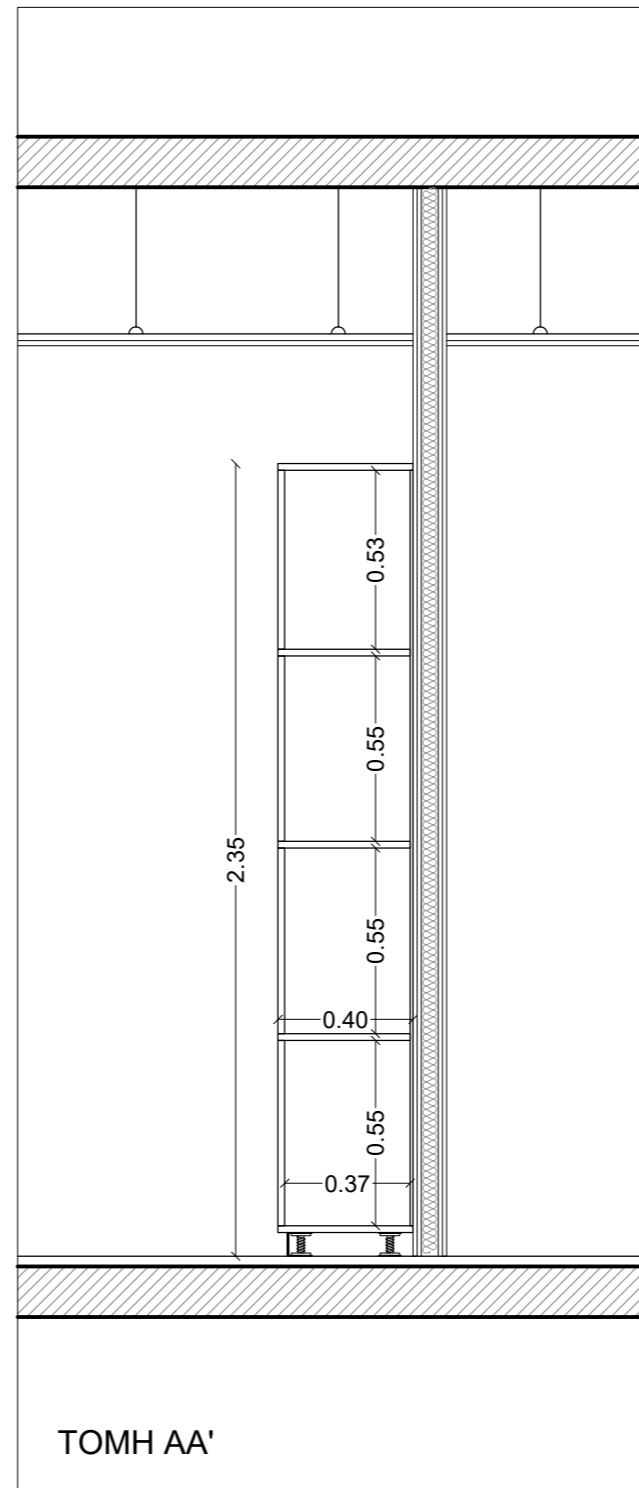

ΤΟΜΗ ΑΑ'

- ΜΕΛΑΜΙΝΗ ΕΡΓΟΣΤΑΣΙΟΥ CLEAF, ΑΠΟΜΙΜΗΣΗΣ ΥΦΑΣΜΑΤΟΣ / ΚΩΔΙΚΟΣ ALPACA FC43
- ΜΕΛΑΜΙΝΗ ΕΡΓΟΣΤΑΣΙΟΥ CLEAF, ΚΩΔΙΚΟΣ TOTAL WHITE HM00 PIOMBO
- ΜΠΑΖΑ ΑΛΟΥΜΙΝΙΟΥ MAT