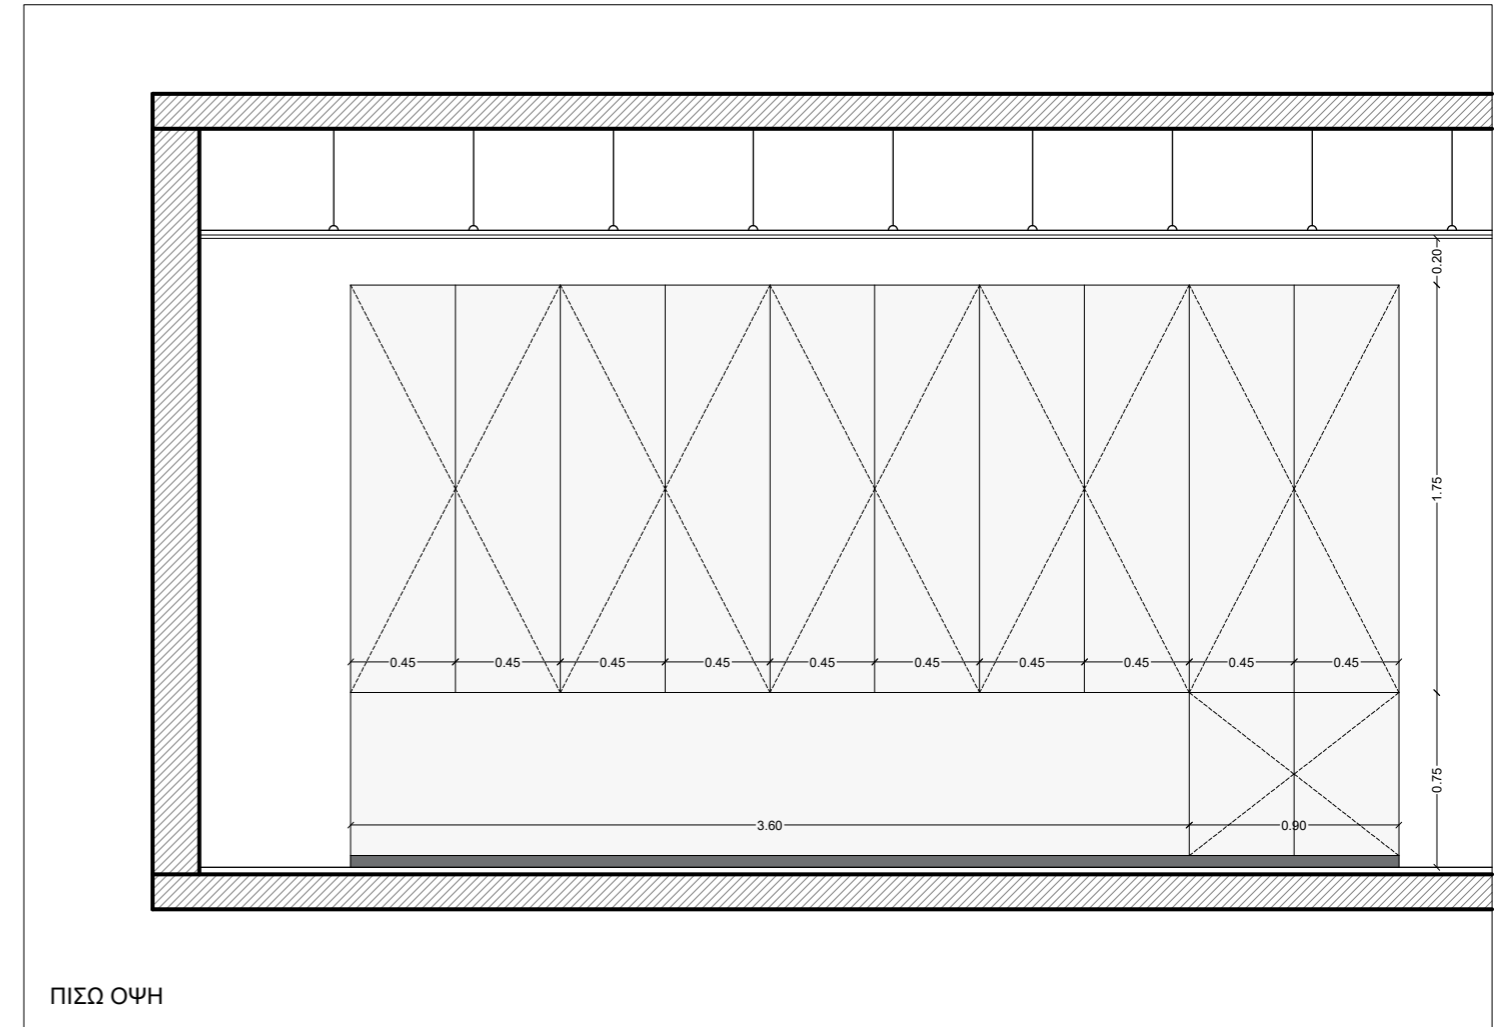

WELCOME ZONE

5 Front desk Back

- ΜΕΛΑΜΙΝΗ ΕΡΓΟΣΤΑΣΙΟΥ CLEAF, ΚΩΔΙΚΟΣ TOTAL WHITE HM00 ΡΙΟΜΒΟ
- ΜΕΛΑΜΙΝΗ ΕΡΓΟΣΤΑΣΙΟΥ CLEAF, ΑΠΟΜΙΜΗΣΗΣ ΞΥΛΟΥ / ΚΩΔΙΚΟΣ ΡΟΡΟ NOCE LS13-GIFFONI
- ΜΠΑΖΑ ΑΛΟΥΜΙΝΙΟΥ MAT