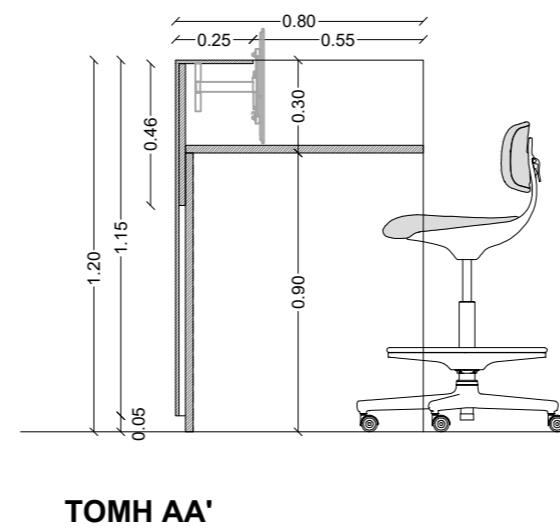

WELCOME ZONE

5 Front desk

ΟΜΟΓΕΝΗΣ ΕΠΙΦΑΝΕΙΑ CORIAN
ΛΕΥΚΗΣ ΑΠΟΧΡΩΣΗΣ

ΛΕΥΚΗ ΜΕΛΑΜΙΝΗ 20 mm